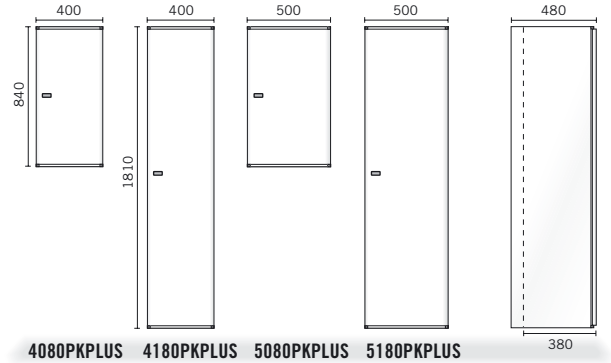

Turenko Saniset plus – uudentyyppinen kosteiden tilojen ratkaisu. Muotoilu yhdessä rakenneratkaisujen kanssa antavat kauniin, tarkoituksenmukaisen ja käyttäjäystävällisen lopputuloksen.