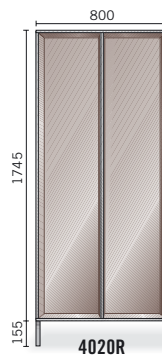

4120R

400 mm

TUOTE	L x S x K
4110R	1 os. 400 x 535 x 1900
4120R	2 os. 800 x 535 x 1900
4130R	3 os. 1200 x 535 x 1900

JALOILLA

3040R

3120MR

TUOTE	L x S x K
3010R	1 os. 300 x 535 x 1900
3020R	2 os. 600 x 535 x 1900
3030R	3 os. 900 x 535 x 1900
3040R	4 os. 1200 x 535 x 1900
3110MR	1 os. 300 x 535 x 1590
3120MR	2 os. 600 x 535 x 1590
3130MR	3 os. 900 x 535 x 1590
3140MR	4 os. 1200 x 535 x 1590