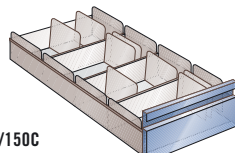

L1/150C
4 kasettia, 8 välilevyä
A6 pystykorteille
(suurin korttikoko 119 x 154 mm)
kapasiteetti 4 x 1500 korttia