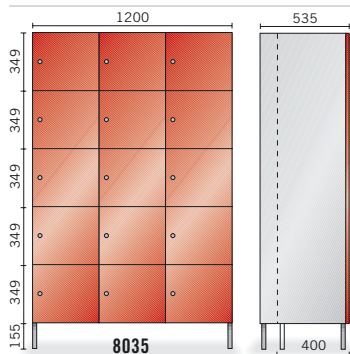

Syvyys 535 Korkeus 1900		Syvyys 535 Korkeus 1745		Syvyys 400 Korkeus 1900		Syvyys 400 Korkeus 1745		Lok.
JALAT	Leveys	Seinäk.	Leveys	JALAT	Leveys	Seinäk.	Leveys	
8015	400	8015SK	400	8415	400	8415SK	400	5
8025	800	8025SK	800	8425	600	8425SK	800	10
8035	1200	8035SK	1200	8435	1200	8435SK	1200	15