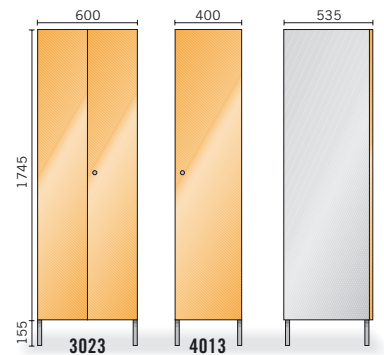

SIIVOUSVÄLINEkaapit

Kaikki tarvittava säilytystila siivoustarvikkeille imurinletkulinettä myöten. Vakiona teräsovi.

TUOTE	L x S x K
3023	2 os. 600 x 535 x 1900
4013	1 os. 400 x 535 x 1900