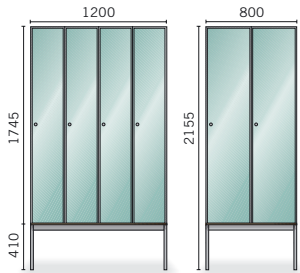

TURENKO BASIC pitkäoiset vaatekaapit metalliovilla

300 mm

400 mm

3040B

4020B

TUOTE	L x S x K
3010B	1 os. 300 x 535 x 1900
3020B	2 os. 600 x 535 x 1900
3030B	3 os. 900 x 535 x 1900
3040B	4 os. 1200 x 535 x 1900

TUOTE	L x S x K
4010B	1 os. 400 x 535 x 1900
4020B	2 os. 800 x 535 x 1900
4030B	3 os. 1200 x 535 x 1900

3040BKP

4020BKP

TUOTE	L x S x K
3010BKP	1 os. 300 x 830 x 2155
3020BKP	2 os. 600 x 830 x 2155
3030BKP	3 os. 900 x 830 x 2155
3040BKP	4 os. 1200 x 830 x 2155