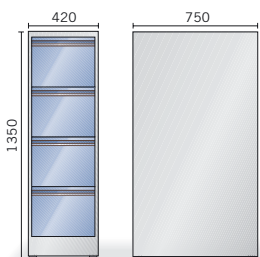

R1/600

TUOTE L x S x K

R1/600 420 x 750 x 750

Laatikoiden kokonaiskorkeus 600 mm

R1/900

TUOTE L x S x K

R1/900 420 x 750 x 1050

Laatikoiden kokonaiskorkeus 900 mm