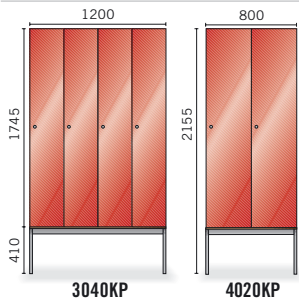

TURENKO INNOVA pitkäoviset vaatekaapit metalliovilla

300 mm

400 mm

TUOTE	L x S x K
3010	1 os. 300 x 535 x 1900
3020	2 os. 600 x 535 x 1900
3030	3 os. 900 x 535 x 1900
3040	4 os. 1200 x 535 x 1900

TUOTE	L x S x K
4010	1 os. 400 x 535 x 1900
4020	2 os. 800 x 535 x 1900
4030	3 os. 1200 x 535 x 1900

TUOTE	L x S x K
3010KP	1 os. 300 x 830 x 2155
3020KP	2 os. 600 x 830 x 2155
3030KP	3 os. 900 x 830 x 2155
3040KP	4 os. 1200 x 830 x 2155

TUOTE	L x S x K
4010KP	1 os. 400 x 830 x 2155
4020KP	2 os. 800 x 830 x 2155
4030KP	3 os. 1200 x 830 x 2155