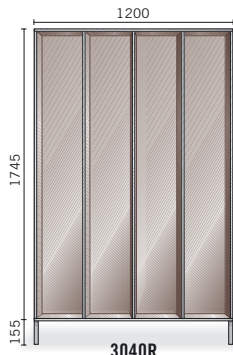

3140R

3040R