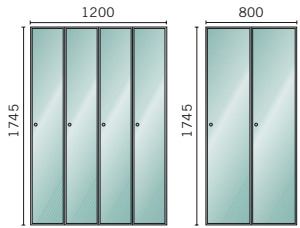

TUOTE	L x S x K
4010B	1 os. 400 x 535 x 1900
4020B	2 os. 800 x 535 x 1900
4030B	3 os. 1200 x 535 x 1900

3040BKP

4020BKP

TUOTE	L x S x K
3010BKP	1 os. 300 x 830 x 2155
3020BKP	2 os. 600 x 830 x 2155
3030BKP	3 os. 900 x 830 x 2155
3040BKP	4 os. 1200 x 830 x 2155

TUOTE	L x S x K
4010BKP	1 os. 400 x 830 x 2155
4020BKP	2 os. 800 x 830 x 2155
4030BKP	3 os. 1200 x 830 x 2155

3040BSK

4020BSK

TUOTE	L x S x K
3010BSK	1 os. 300 x 535 x 1745
3020BSK	2 os. 600 x 535 x 1745
3030BSK	3 os. 900 x 535 x 1745
3040BSK	4 os. 1200 x 535 x 1745