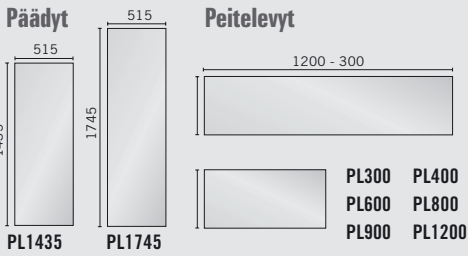

TÄYDENNYSTUOTTEET

Vinokatto

Yleisilmeen parantamiseksi ja puhtaanapidon helpottamiseksi vinokatto tarjoaa kestävästä ratkaisun.

VK300 VK600 VK900
VK400 VK800 VK1200

VINOKATTO TUOTE Korkeusvaikutus
VK + 165 mm

Ovi- ja päätynumerointi

20 | 1 ON01 50 | 10 PN01

Muut

Tarviketasku TARV

Välilevy VL

Kenkäteline KT

Nimikorttitasku NK

Kumilenkkiranneke KL

Lisärei'itys pohjassa LRP

Avaintenleimaus AL

Erikoissarjoitus ES

Kasvopeili
PEI1 100 x 150 mm

Peilipäädyt PEP1 450 x 1680 mm
PEP2 450 x 1370 mm