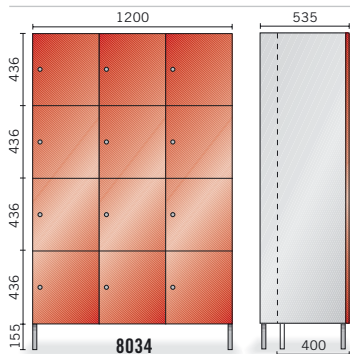

Syvyys 535 Korkeus 1900		Syvyys 535 Korkeus 1745		Syvyys 400 Korkeus 1900		Syvyys 400 Korkeus 1745		Lok.
JALAT	Leveys	Seinäk.	Leveys	JALAT	Leveys	Seinäk.	Leveys	
8014	400	8014SK	400	8414	400	8414SK	400	4
8024	800	8024SK	800	8424	800	8424SK	800	8
8034	1200	8034SK	1200	8434	1200	8433SK	1200	12