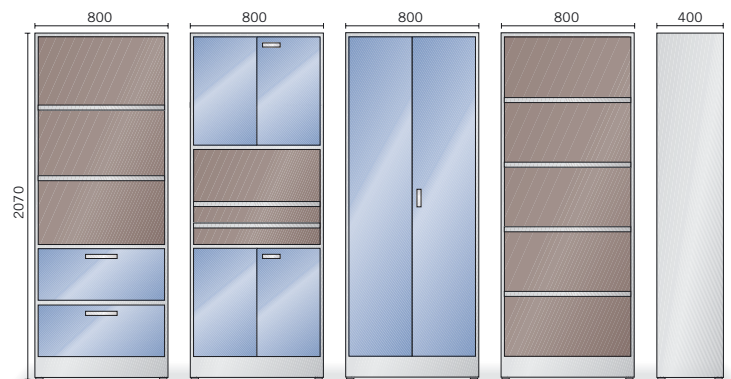

TOIMISTOKaappi 4

4/2L/3HY
4/2RKL/3HY

4/2PO/4HY

4/0/4HY

4/4HY