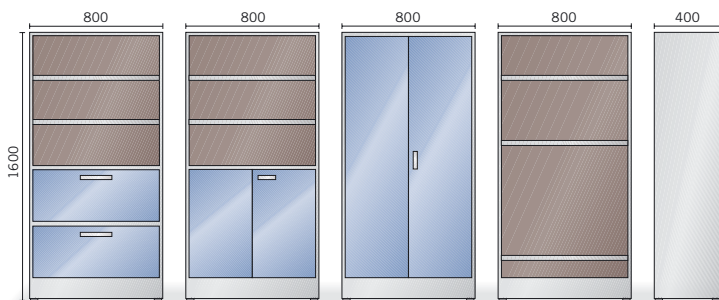

TOIMISTOKaappi 3

TUOTE	L x S x K
Kaikki TK3	800 x 425 x 1600
Kaikki TK4	800 x 425 x 2070

Hyllyjen säätöväli 27 mm

Lisävarusteet:

HY/TK3 tai HY/TK4	Hyllytaso, 2 kannatinta
RK/TK3 tai RK/TK4	Laatikon riippukansiokehikkoa
VTS/TK3 tai VTS/TK4	Vetotaso liukukiskoineen
VJI38	Hyllyn väljakaja 138 mm
VJI98	Hyllyn väljakaja 198 mm