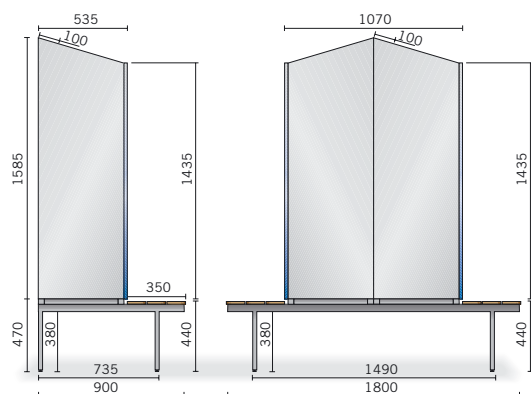

TURENKO ATLETE