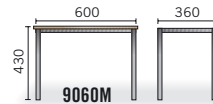

4 APP 40 mm

4 API 100 mm

Sokkeli

Saatavissa laminaatti-, viilu- ja peltisokkelit käyttäjän toivoman yleisilmeen mukaisesti.

SOK300 SOK 600 SOK900
SOK400 SOK800 SOK1200

IRTOPENKIT

Peltipenkit

Vakiorunkoväri on harmaa. Saatavissa myös muissa väreissä. Istuintasot saatavissa kaikissa vakioväreissä. Vakiona säätöjalat.

TUOTE	L x S x K
9030	300 x 350 x 430
9040	400 x 350 x 430
9060	600 x 350 x 430
9080	800 x 350 x 430
9090	900 x 350 x 430
9120	1200 x 350 x 430

Mäntylautapenkit

Vakiorunkoväri on harmaa. Saatavissa myös muissa väreissä. Istuinlaudat lakattua mäntylautaa piilokiinnityksin. Saatavissa myös koivu-, tammi- ja pyökkitasoilla.