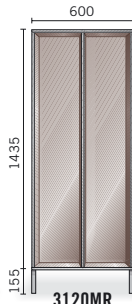

4120R

400 mm

TUOTE	L x S x K
4110R	1 os. 400 x 535 x 1900
4120R	2 os. 800 x 535 x 1900
4130R	3 os. 1200 x 535 x 1900

JALOILLA

3040R

3120MR

TUOTE	L x S x K
3010R	1 os. 300 x 535 x 1900
3020R	2 os. 600 x 535 x 1900
3030R	3 os. 900 x 535 x 1900
3040R	4 os. 1200 x 535 x 1900
3110MR	1 os. 300 x 535 x 1590
3120MR	2 os. 600 x 535 x 1590
3130MR	3 os. 900 x 535 x 1590
3140MR	4 os. 1200 x 535 x 1590