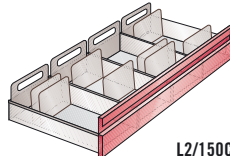

L2/150C
4 kasettia, 8 välilevyä
4" x 6" vaakakorteille
kapasiteetti 4 x 1700 korttia