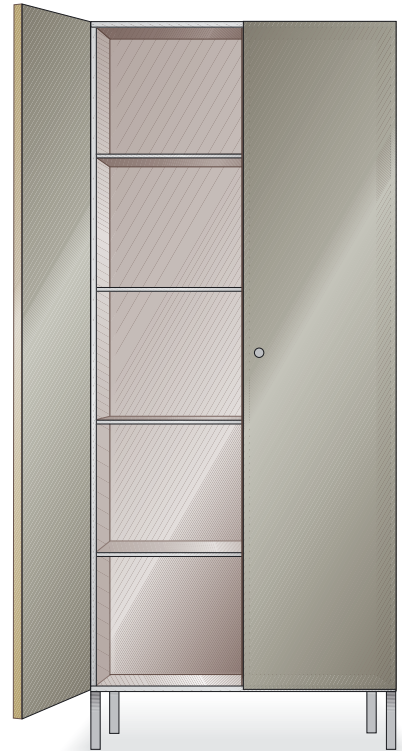

HYLLYkaapit

Turenko hyllykaapit ovat edullinen ja helppokäyttöinen ratkaisu keveisiin säilytystarpeisiin. Vakiona teräsovi. Saatavissa useita muita ovivaihtoehtoja. Lukitusjärjestelmä on sovittavissa tarpeen mukaan

TUOTE	L x S x K
3012	300 x 535 x 1900
3022	600 x 535 x 1900
4012	400 x 535 x 1900
4022	800 x 535 x 1900

VAIHTO- ja PALAUTUSkaappi

Puhtaiden ja likaisten työvaatteiden palautus-/toimitusjärjestelmän hoitaminen Turenko Vaihto- ja palautuskaappikokonaisuuksella antaa vaatehuollolle selkeän toimintatavan.

Vaihtokaapin kehäoven kautta lokeroon kaikki ovet on avattavissa yhdellä avaimella, mikä helpottaa vaatehuollon täydennystä.

TUOTE L x S x K

Vaihtokaappi 10 lok.

8010 400 x 450 x 1900

Palautuskaappi

8011 400 x 450 x 1900