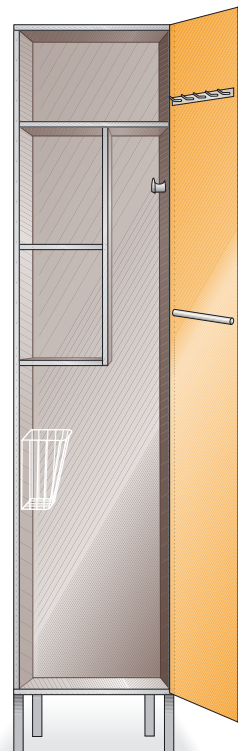

SIIVOUSVÄLINEkaapit

Kaikki tarvittava säilytystila siivoustarvikkeille imurinletkulinettä myöten. Vakiona teräsovi.

TUOTE	L x S x K
3023	2 os. 600 x 535 x 1900
4013	1 os. 400 x 535 x 1900