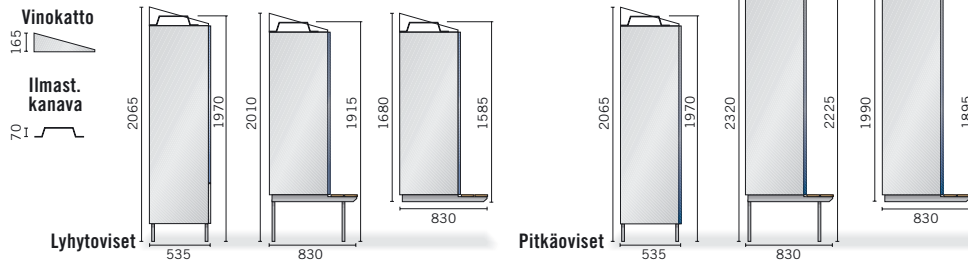

Vinokatto ja ilmastointikanavan KORKEUSVAIKUTUS

TURENKO INNOVA

Turenko Innova vaatekaappien vakiovarusteina ovat hattuhyllä, vaatetanko kahdella ankkurikoukulla, pyyhkekoukut ovessa ja

säätöjalat. Täydentävistä tuotteista löytyy vaativaankin tarpeeseen paljon erilaisia lisävarusteita.