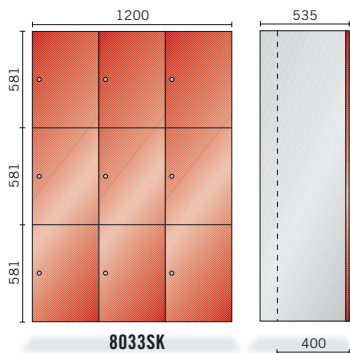

Syvyys 535 Korkeus 1900		Syvyys 535 Korkeus 1745		Syvyys 400 Korkeus 1900		Syvyys 400 Korkeus 1745		Lok.
JALAT	Leveys	Seinäk.	Leveys	JALAT	Leveys	Seinäk.	Leveys	
8013	400	8013SK	400	8413	400	8413SK	400	3
8023	800	8023SK	800	8423	800	8423SK	800	6
8033	1200	8033SK	1200	8433	1200	8433SK	1200	9