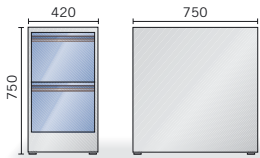

TURENKO TOIMISTO

ARKISTOKaappi 1 Rungot

R1/600

TUOTE L x S x K

R1/600 420 x 750 x 750

Laatikoiden kokonaiskorkeus 600 mm