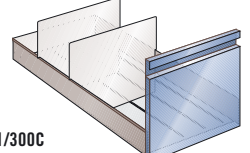

L1/300C
2 välilevyä
A4 tai C4 vaakakorteille
(suurin korttikoko 284 x 334 mm)
kapasiteetti n. 3000 korttia