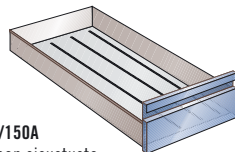

L1/150A
ilman sisustusta
sisämitat: K 135 x L 334 x S 654 mm