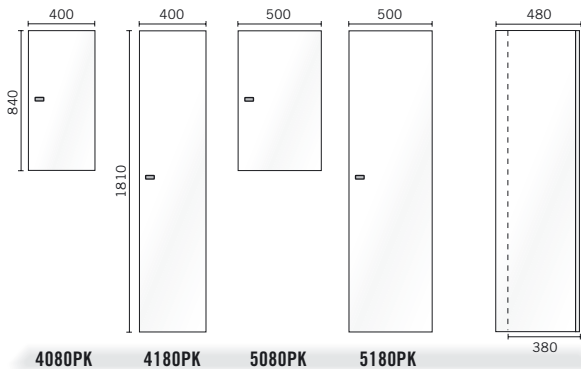

TURENKO SANISET

Turenko Saniset tarjoaa edullista ja kestävä ratkaisua. Väri valkoinen. Perinteisten pyykkikaappien lisäksi on saatavissa myös siivouskaappi, jonka vakiovarusteet ovat hylly, avolokero, lankakori, imurin letkuteline ja koukku-sarja. Lisävarusteena säätöjalat ja lu-kollinen myrkylokero.

TUOTE	L x S x K
4080PK	400 x 480 x 840
4180PK	400 x 480 x 1810
4180SK	400 x 480 x 1810
5080PK	500 x 380 x 840
5180PK	500 x 380 x 1810
5180SK	500 x 380 x 1810

JST Säätöjalat
Myrkylokero