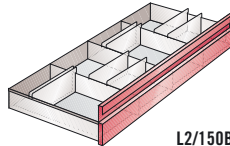

L2/150A
ilman sisustusta
sisämitat: K 135 x L 718 x S 402 mm

L2/200A
ilman sisustusta
sisämitat: K 185 x L 718 x S 402 mm

L2/300A
ilman sisustusta
sisämitat: K 185 x L 718 x S 402 mm

L2/100B
8 jakajaa, 10 välilevyä
A7 ja C7 vaakakorteille tai c-kasetille
kapasiteetti 9300 korttia tai 110 kasettia