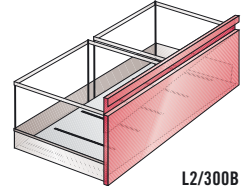

L2/300B
2 riippukansiokehikkoa
kapasiteetti noin 90 riippukansiota