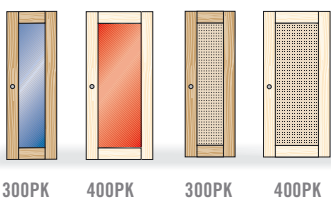

Lokerokaappien OVIVAIHTOEHDOT

Puukehäovent

PUUKEHÄ vaihtoehdot
K = Koivu M = Mänty
P = Pyökki T = Tammi
Maalattu

SISÄLEVY vaihtoehdot
PEL = Pelti TURENKO
perusväreillä
RV1 = Reikävaneri 1
RV2 = Reikävaneri 2