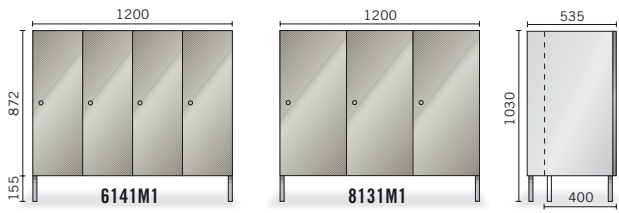

Matalat LOKEROKAAPIT 300 ja 400 mm metalliovilla

Syvyys 535 Korkeus 1027		Syvyys 535 Korkeus 1027		Syvyys 400 Korkeus 1027		Syvyys 400 Korkeus 1027		Lok.
JALAT	Leveys	JALAT	Leveys	JALAT	Leveys	JALAT	Leveys	
6111M1	300	8111M1	400	6411M1	300	8411M1	400	1
6121M1	600	8121M1	800	6421M1	600	8421M1	800	2
6131M1	900	8131M1	1200	6431M1	900	8431M1	1200	3
6141M1	1200			6441M1	1200			4