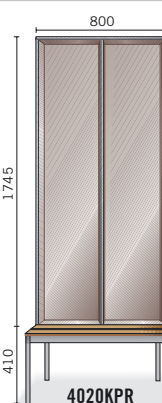

KIINTEÄLLÄ PENKILLÄ

3040KPR

3120MKPR

TUOTE	L x S x K
3010KPR	1 os. 300 x 830 x 2155
3020KPR	2 os. 600 x 830 x 2155
3030KPR	3 os. 900 x 830 x 2155
3040KPR	4 os. 1200 x 830 x 2155
3110MKPR	1 os. 300 x 830 x 1845
3120MKPR	2 os. 600 x 830 x 1845
3130MKPR	3 os. 900 x 830 x 1845
3140MKPR	4 os. 1200 x 830 x 1845

4020KPR

4110MKPR

TUOTE	L x S x K
4010KPR	1 os. 400 x 830 x 2155
4020KPR	2 os. 800 x 830 x 2155
4030KPR	3 os. 1200 x 830 x 2155
4110MKPR	1 os. 400 x 830 x 1845
4120MKPR	2 os. 800 x 830 x 1845
4130MKPR	3 os. 1200 x 830 x 1845