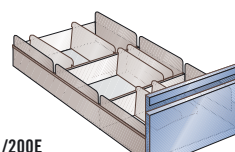

L1/200E
3 kasettia, 6 välilevyä
A5 vaakakorteille tai 5" x 8" korteille
(suurin korttikoko 195 x 210 mm)
kapasiteetti 4500 korttia