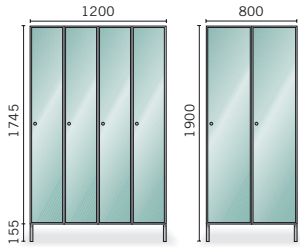

TURENKO BASIC pitkäoiset vaatekaapit metalliovilla

300 mm

400 mm

3040B

4020B

TUOTE	L x S x K
3010B	1 os. 300 x 535 x 1900
3020B	2 os. 600 x 535 x 1900
3030B	3 os. 900 x 535 x 1900
3040B	4 os. 1200 x 535 x 1900

TUOTE	L x S x K
4010B	1 os. 400 x 535 x 1900
4020B	2 os. 800 x 535 x 1900
4030B	3 os. 1200 x 535 x 1900