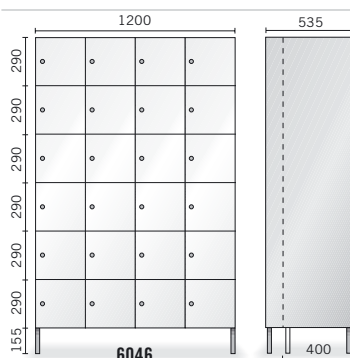

Syvyys 535 Korkeus 1900		Syvyys 535 Korkeus 1745		Syvyys 400 Korkeus 1900		Syvyys 400 Korkeus 1745		Lok.
JALAT Leveys		Seinäk. Leveys		JALAT Leveys		Seinäk. Leveys		
6016	300	6016SK	300	6416	300	6416SK	300	6
6026	600	6026SK	600	6426	600	6426SK	600	12
6036	900	6036SK	900	6436	900	6436SK	900	18
6046	1200	6046SK	1200	6446	1200	6446SK	1200	24