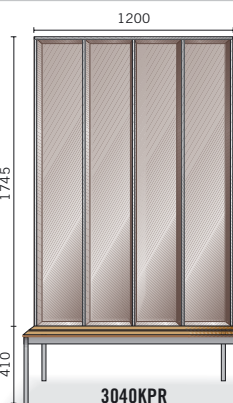

TURENKO RUNGOT muille ovivaihtoehdoille

JALOILLA

300 mm

TUOTE	L x S x K
3110R	1 os. 300 x 535 x 1900
3120R	2 os. 600 x 535 x 1900
3130R	3 os. 900 x 535 x 1900
3140R	4 os. 1200 x 535 x 1900

400 mm

TUOTE	L x S x K
4110R	1 os. 400 x 535 x 1900
4120R	2 os. 800 x 535 x 1900
4130R	3 os. 1200 x 535 x 1900

JALOILLA

TUOTE	L x S x K
3010R	1 os. 300 x 535 x 1900
3020R	2 os. 600 x 535 x 1900
3030R	3 os. 900 x 535 x 1900
3040R	4 os. 1200 x 535 x 1900
3110MR	1 os. 300 x 535 x 1590
3120MR	2 os. 600 x 535 x 1590
3130MR	3 os. 900 x 535 x 1590
3140MR	4 os. 1200 x 535 x 1590

TUOTE	L x S x K
4010R	1 os. 400 x 535 x 1900
4020R	2 os. 800 x 535 x 1900
4030R	3 os. 1200 x 535 x 1900
4110MR	1 os. 400 x 535 x 1590
4120MR	2 os. 800 x 535 x 1590
4130MR	3 os. 1200 x 535 x 1590

SEINÄKIINNITYS

TUOTE	L x S x K
3010SKR	1 os. 300 x 535 x 1745
3020SKR	2 os. 600 x 535 x 1745
3030SKR	3 os. 900 x 535 x 1745
3040SKR	4 os. 1200 x 535 x 1745
3110MSKR	1 os. 300 x 535 x 1435
3120MSKR	2 os. 600 x 535 x 1435
3130MSKR	3 os. 900 x 535 x 1435
3140MSKR	4 os. 1200 x 535 x 1435

TUOTE	L x S x K
4010SKR	1 os. 400 x 535 x 1745
4020SKR	2 os. 800 x 535 x 1745
4030SKR	3 os. 1200 x 535 x 1745
4110MSKR	1 os. 400 x 535 x 1435
4120MSKR	2 os. 800 x 535 x 1435
4130MSKR	3 os. 1200 x 535 x 1435

SEINÄKIINNITYS PENKILLÄ

TUOTE	L x S x K
3010SKPR	1 os. 300 x 830 x 1825
3020SKPR	2 os. 600 x 830 x 1825
3030SKPR	3 os. 900 x 830 x 1825
3040SKPR	4 os. 1200 x 830 x 1825
3110MSKPR	1 os. 300 x 830 x 1515
3120MSKPR	2 os. 600 x 830 x 1515
3130MSKPR	3 os. 900 x 830 x 1515
3140MSKPR	4 os. 1200 x 830 x 1515

TUOTE	L x S x K
4010SKPR	1 os. 400 x 830 x 1825
4020SKPR	2 os. 800 x 830 x 1825
4030SKPR	3 os. 1200 x 830 x 1825
4110MSKPR	1 os. 400 x 830 x 1515
4120MSKPR	2 os. 800 x 830 x 1515
4130MSKPR	3 os. 1200 x 830 x 1515

KIINTEÄLLÄ PENKILLÄ

3040KPR