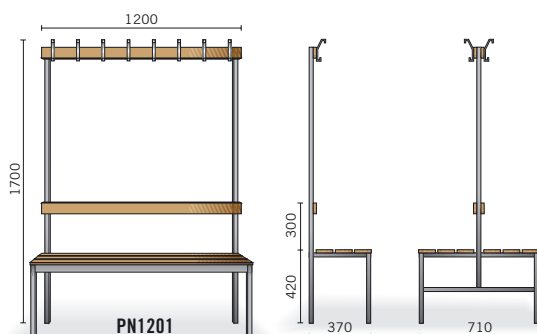

TUOTE	L x S x K
9030L	300 x 360 x 430
9040L	400 x 360 x 430
9060L	600 x 360 x 430
9080L	800 x 360 x 430
9090L	900 x 360 x 430
9120L	1200 x 360 x 430

Kiinteiden penkkien tasot

Vakiona on mäntylauta. Saatavissa koivu-, tammi- ja pyökkitasoilla sekä laminaattitasoilla ABS- tai puureunalistoin.

PENKKINAULAKOT

TUOTE	L x S x K
yksipuoleinen	
PN901	6 kouk. 900 x 370 x 1700
PN1201	8 kouk. 1200 x 370 x 1700
PN1501	10 kouk. 1500 x 370 x 1700
kaksipuoleinen	
PN902	12 kouk. 900 x 710 x 1700
PN1202	16 kouk. 1200 x 710 x 1700
PN1502	20 kouk. 1500 x 710 x 1700