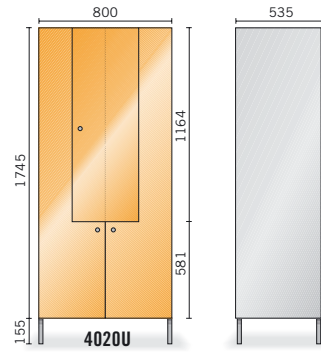

U-kaapit

TUOTE	L x S x K
4020U	3 os. 800 x 535 x 1900

Turenko U-kaappi on teolliselta muotoilultaan uudentyyppinen ratkaisu useisiin erilaisiin tarpeisiin erityisesti julkisissa tiloissa. Käyttäjän tarpeen mukaan valittavissa oleva säilytystila takaa paremman tilankäytön kaikissa olosuhteissa.

U-kaappien ovivaihtoehtona on laminaattiovi ABS- tai puureunalistoin. Lukitusjärjestelmäksi on tarpeen mukaan valittavissa useita vaihtoehtoja.

Erilaisia Turenko vaihtoehtoja yhdistelemällä käyttäjä löytää itselleen parhaan mahdollisen tavan hyödyntää niin sosiaali- kuin julkisiakin tiloja. Turenko tiimi auttaa löytämään uudet mahdollisuudet tilojen hyödyntämisessä.