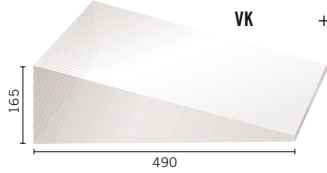

TÄYDENNYSTUOTTEET

Vinokatto

Yleisilmeen parantamiseksi ja puhtaanapidon helpottamiseksi vinokatto tarjoaa kestävästä ratkaisun.

VK300 VK600 VK900
VK400 VK800 VK1200

VINOKATTO TUOTE Korkeusvaikutus
VK + 165 mm

Ovi- ja päätynumerointi

20 | 1 ON01 50 | 10 PN01

Muut

Tarviketasku TARV

Välilevy VL

Kenkäteline KT

Nimikorttitasku NK

Kumilenkkiranneke KL

Lisärei'itys pohjassa LRP

Avaintenleimaus AL

Erikoissarjoitus ES

Kasvopeili
PEI1 100 x 150 mm

Peilipäädyt PEP1 450 x 1680 mm
PEP2 450 x 1370 mm