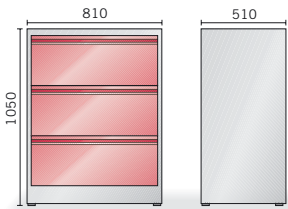

R2/900

TUOTE	L x S x K
R2/900	810 x 510 x 1050

Laatikoiden kokonaiskorkeus 900 mm