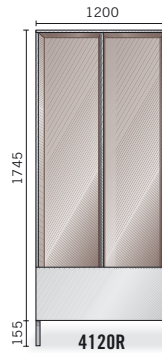

TUOTE	L x S x K
4010BSKP	1 os. 400 x 830 x 1825
4020BSKP	2 os. 800 x 830 x 1825
4030BSKP	3 os. 1200 x 830 x 1825

TURENKO BASIC 3010BSKP

Vinokatto ja ilmastointikanavan KORKEUSVAIKUTUS

TURENKO BASIC

Turenko Basic vaatekaappien vakiovarusteina ovat hattuhuylly, vaatetanko kahdella ankkurikoukulla ja säätöjalat.

Myös Turenko Basic vaatekaappeihin on saatavissa tarpeen mukaan erilaisia lisävarusteita.

TURENKO RUNGOT muille ovivaihtoehdoille

JALOILLA

3140R

300 mm

TUOTE	L x S x K
3110R	1 os. 300 x 535 x 1900
3120R	2 os. 600 x 535 x 1900
3130R	3 os. 900 x 535 x 1900
3140R	4 os. 1200 x 535 x 1900