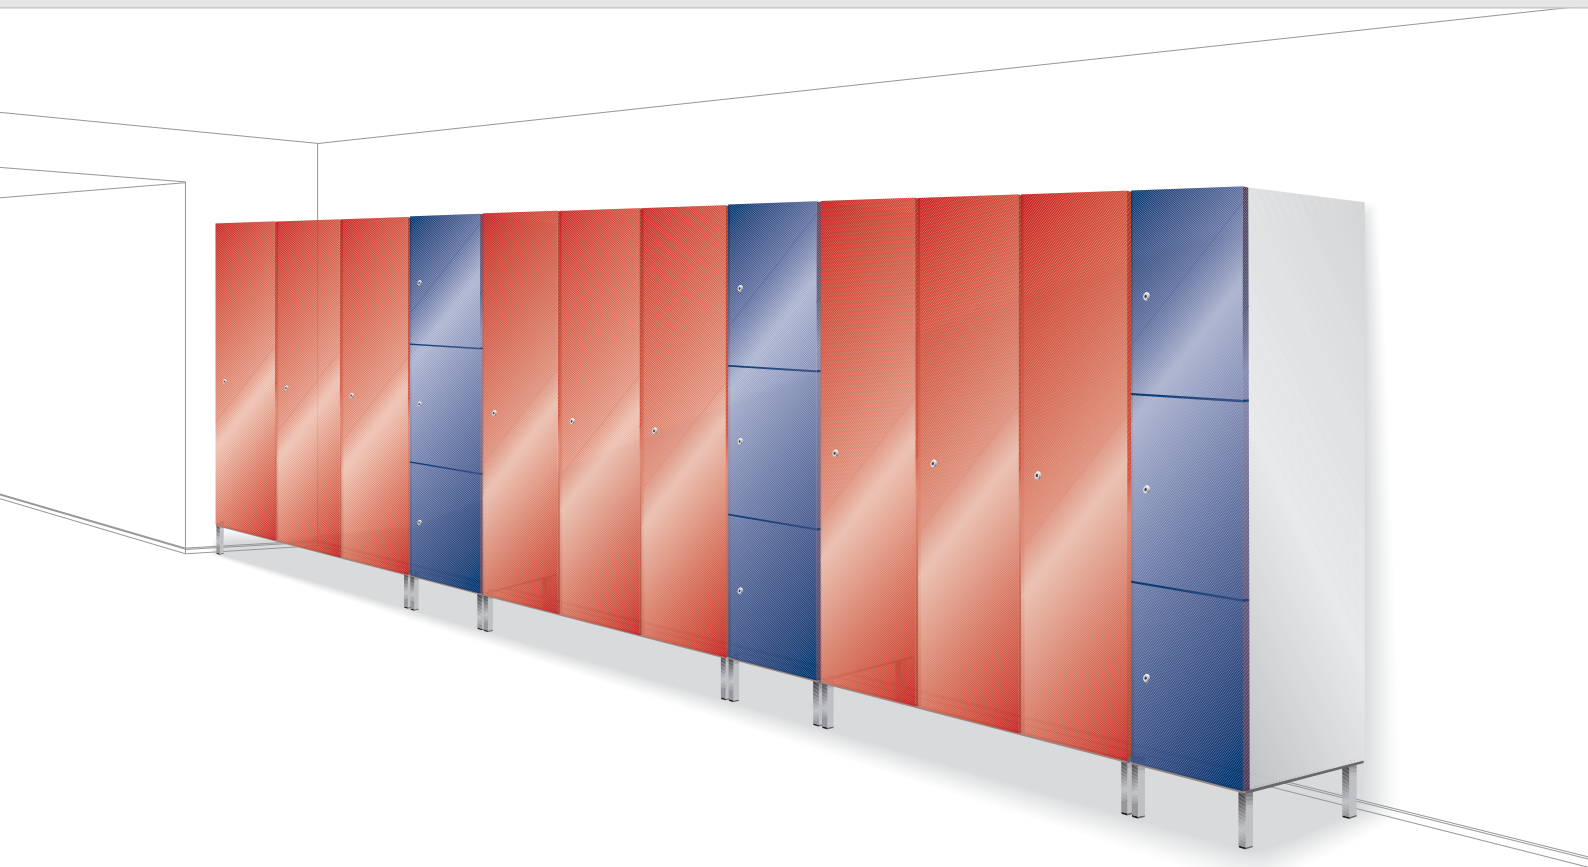

Turenko lokerokaapit laminaattiovilla ja helppokäyttöisillä koodilukoilla antavat pitkäikäistä turvaa henkilökohtaisen omaisuuden säilyttämiseen.

Monipuolisilla ratkaisuille Turenko tukee vakio-
tuotteiden hyödyntämistä. Mitä ikinä keksitkin
– kysy Turenko tiimiltä miten se tehdään.