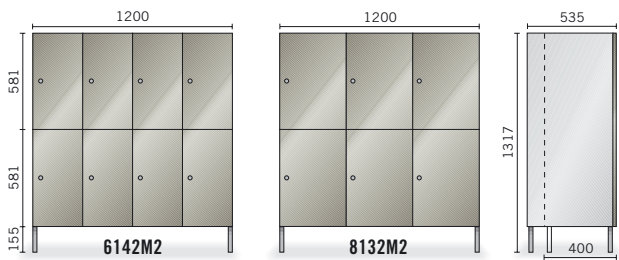

Syvyys 535 Korkeus 1317		Syvyys 535 Korkeus 1317		Syvyys 400 Korkeus 1317		Syvyys 400 Korkeus 1317		Lok.
JALAT	Leveys	JALAT	Leveys	JALAT	Leveys	JALAT	Leveys	
6112M2	300	8112M2	400	6412M2	300	8412M2	400	2
6122M2	600	8122M2	800	6422M2	600	8422M2	800	4
6132M2	900	8132M2	1200	6432M2	900	8432M2	1200	6
6142M2	1200			6442M2	1200			8