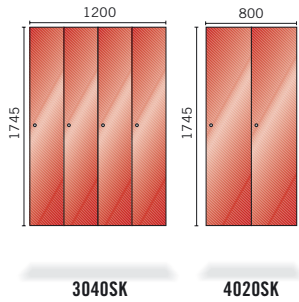

TUOTE	L x S x K
3010KP	1 os. 300 x 830 x 2155
3020KP	2 os. 600 x 830 x 2155
3030KP	3 os. 900 x 830 x 2155
3040KP	4 os. 1200 x 830 x 2155

TUOTE	L x S x K
4010KP	1 os. 400 x 830 x 2155
4020KP	2 os. 800 x 830 x 2155
4030KP	3 os. 1200 x 830 x 2155