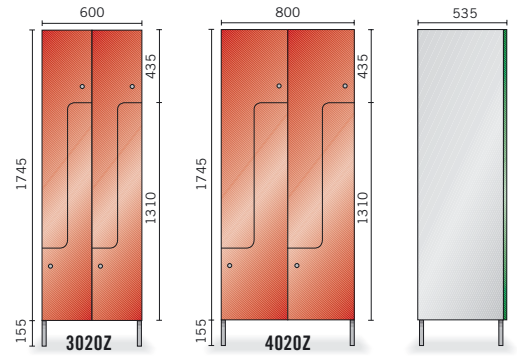

Z-kaapit

TUOTE	L x S x K
3010Z	2 os. 300 x 535 x 1900
3020Z	4 os. 600 x 535 x 1900
3030Z	6 os. 900 x 535 x 1900
3040Z	8 os. 1200 x 535 x 1900

TUOTE	L x S x K
4010Z	2 os. 400 x 535 x 1900
4020Z	4 os. 800 x 535 x 1900
4030Z	6 os. 1200 x 535 x 1900

Vakiona laminaattiovet ABS- tai puureunistoin. Z-kaapit voidaan toimittaa myös kiinteällä penkillä sekä tarvittaessa matalammalla runkokorkeudella, jolloin ylemmän osaston ankkurikoukkuja on lyhyemmänkin henkilön helppo käyttää.

Turenko Z-kaappi on vaihtoehto ympäristöihin, joissa tilat eivät mahdollista normaalien vaatekaappien käyttöä.

Pienempäänkin tilaan saa mahtumaan suuren tilan vaatekaapit - enemmän ja tyytyväisempiä käyttäjiä.