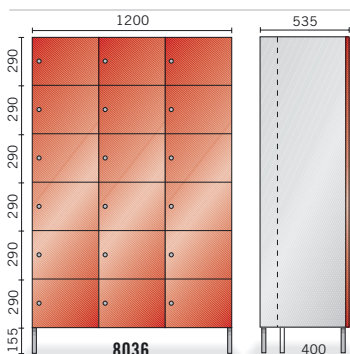

Syvyys 535 Korkeus 1900		Syvyys 535 Korkeus 1745		Syvyys 400 Korkeus 1900		Syvyys 400 Korkeus 1745		Lok.
JALAT	Leveys	Seinäk.	Leveys	JALAT	Leveys	Seinäk.	Leveys	
8016	400	8016SK	400	8416	400	8416SK	400	6
8026	800	8026SK	800	8426	800	8426SK	800	12
8036	1200	8036SK	1200	8436	1200	8436SK	1200	18