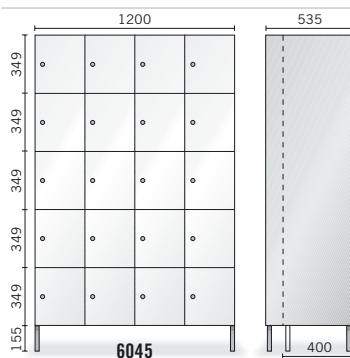

Syvyys 535 Korkeus 1900		Syvyys 535 Korkeus 1745		Syvyys 400 Korkeus 1900		Syvyys 400 Korkeus 1745		Lok.
JALAT Leveys		Seinäk. Leveys		JALAT Leveys		Seinäk. Leveys		
6015	300	6015SK	300	6415	300	6415SK	300	5
6025	600	6025SK	600	6425	600	6425SK	600	10
6035	900	6035SK	900	6435	900	6435SK	900	15
6045	1200	6045SK	1200	6445	1200	6445SK	1200	20