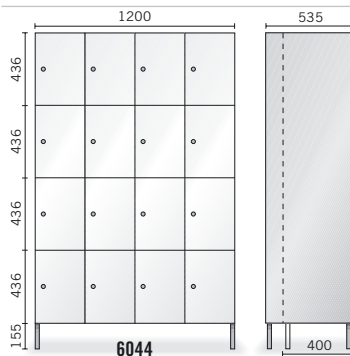

Syvyys 535 Korkeus 1900		Syvyys 535 Korkeus 1745		Syvyys 400 Korkeus 1900		Syvyys 400 Korkeus 1745		Lok.
JALAT Leveys		Seinäk. Leveys		JALAT Leveys		Seinäk. Leveys		
6014	300	6014SK	300	6414	300	6414SK	300	4
6024	600	6024SK	600	6424	600	6424SK	600	8
6034	900	6034SK	900	6434	900	6434SK	900	12
6044	1200	6044SK	1200	6444	1200	6444SK	1200	16