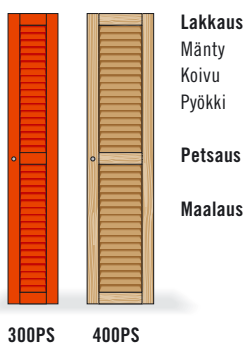

Puusäleovet

Lakkaus
Mänty
Koivu
Pyökki

Petsaus

Maalaus

Luonnonläheinen ilmapiiri raikkaalla säleovella on varma valinta kaikkiin pukeutumistiloihin, joihin halutaan perinteistä suomalaista ilmettä ja aidon puun tuomaa tunnelmaa.

Saatavissa pitkänä ja lyhyenä ovena.