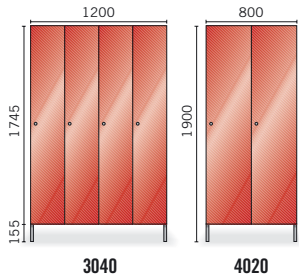

TURENKO INNOVA pitkäoviset vaatekaapit metalliovilla

300 mm

400 mm

TUOTE	L x S x K
3010	1 os. 300 x 535 x 1900
3020	2 os. 600 x 535 x 1900
3030	3 os. 900 x 535 x 1900
3040	4 os. 1200 x 535 x 1900

TUOTE	L x S x K
4010	1 os. 400 x 535 x 1900
4020	2 os. 800 x 535 x 1900
4030	3 os. 1200 x 535 x 1900