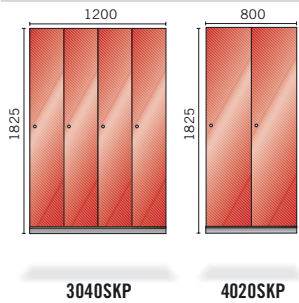

TUOTE	L x S x K
3010SKP	1 os. 300 x 830 x 1825
3020SKP	2 os. 600 x 830 x 1825
3030SKP	3 os. 900 x 830 x 1825
3040SKP	4 os. 1200 x 830 x 1825

TUOTE	L x S x K
4010SKP	1 os. 400 x 830 x 1825
4020SKP	2 os. 800 x 830 x 1825
4030SKP	3 os. 1200 x 830 x 1825