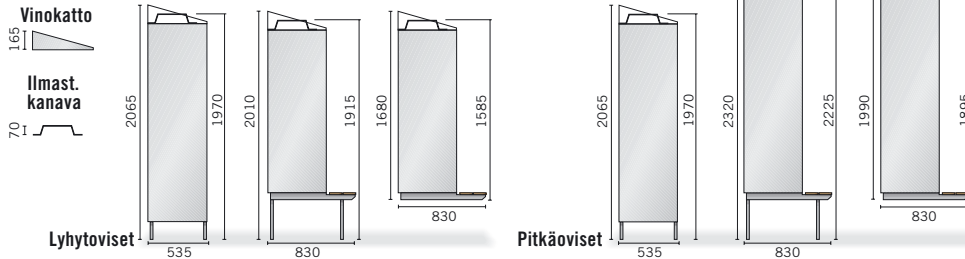

TUOTE	L x S x K
4010BKP	1 os. 400 x 830 x 2155
4020BKP	2 os. 800 x 830 x 2155
4030BKP	3 os. 1200 x 830 x 2155

3040BSK

4020BSK

TUOTE	L x S x K
3010BSK	1 os. 300 x 535 x 1745
3020BSK	2 os. 600 x 535 x 1745
3030BSK	3 os. 900 x 535 x 1745
3040BSK	4 os. 1200 x 535 x 1745

TUOTE	L x S x K
4010BSK	1 os. 400 x 535 x 1745
4020BSK	2 os. 800 x 535 x 1745
4030BSK	3 os. 1200 x 535 x 1745

3040BSKP

4020BSKP

TUOTE	L x S x K
3010BSKP	1 os. 300 x 830 x 1825
3020BSKP	2 os. 600 x 830 x 1825
3030BSKP	3 os. 900 x 830 x 1825
3040BSKP	4 os. 1200 x 830 x 1825

TUOTE	L x S x K
4010BSKP	1 os. 400 x 830 x 1825
4020BSKP	2 os. 800 x 830 x 1825
4030BSKP	3 os. 1200 x 830 x 1825

TURENKO BASIC 3010BSKP

Vinokatto ja ilmastointikanavan KORKEUSVAIKUTUS

TURENKO BASIC

Turenko Basic vaatekaappien vakiovarusteina ovat hattuhuylly, vaatetanko kahdella ankkurikoukulla ja säätöjalat.