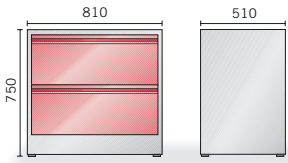

TURENKO TOIMISTO

ARKISTOKaappi 2

Rungot

R2/600

TUOTE	L x S x K
R2/600	810 x 510 x 750

Laatikoiden kokonaiskorkeus 600 mm