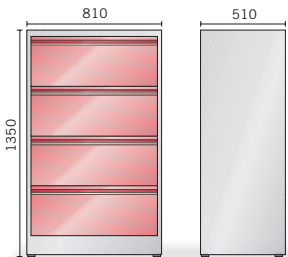

R2/1200

TUOTE	L x S x K
R2/900	810 x 510 x 1350

Laatikoiden kokonaiskorkeus 1200 mm