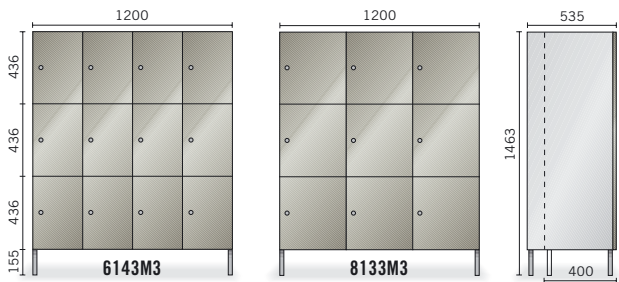

Syvyys 535 Korkeus 1463		Syvyys 535 Korkeus 1463		Syvyys 400 Korkeus 1463		Syvyys 400 Korkeus 1463		Lok.
JALAT	Leveys	JALAT	Leveys	JALAT	Leveys	JALAT	Leveys	
6113M3	300	8113M3	400	6413M3	300	8413M3	400	3
6123M3	600	8123M3	800	6423M3	600	8423M3	800	6
6133M3	900	8133M3	1200	6433M3	900	8433M3	1200	9
6143M3	1200			6443M3	1200			12