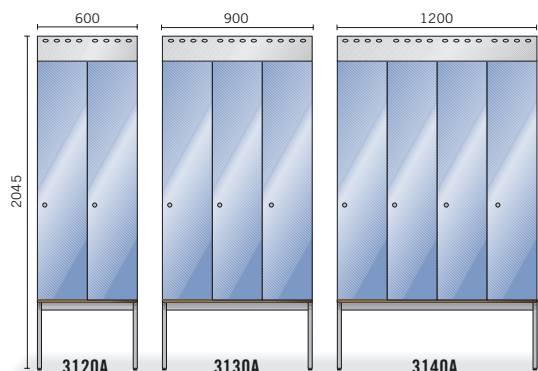

TURENKO ATLETE