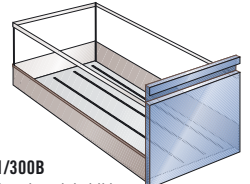

L1/300B
riippukansiokehikko
kapasiteetti n.75 riippukansiota