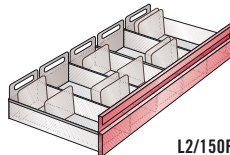

L2/150F
5 kasettia, 10 välilevyä
86 x 126 mm korteille
kapasiteetti 5 x 1700 korttia