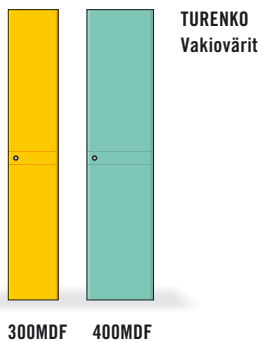

Muut OVIMATERIAALIT

Puukehäovent

PUUKEHÄ vaihtoehdot

K = Koivu M = Mänty
P = Pyökki T = Tammi
Maalattu

SISÄLEVY vaihtoehdot

PEL = Pelti TURENKO
perusväreillä
RV1 = Reikävaneri 1
RV2 = Reikävaneri 2

Turenko puukehäovent tarjoavat useita erilaisia yhdistelyvaihtoehtoja niin värin kuin materiaalienkin osalta. Yhdistämällä puukehäoveen reikävaneri tai teräselevy saadaan uuden tyyppinen sisustusvaihtoehto, joka antaa vaikutelman huolitellusta ympäristöstä.

Saatavissa pitkänä ja lyhyenä ovena.

Laminaattiovent

Puukuvioitu laminaatti
Koivu
Tammi

Väriäinen laminaatti
Valkoinen
Vaalea harmaa
Tumma harmaa
Sininen
Punainen

Muut värit sopimuksen mukaan

ABS-reunalistat

Koivu Valkoinen
Tammi Vaalea harmaa
Tumma harmaa

Puureunalista

Lakattu
Maalattu

Kestävänä ja helppohoitaisena materiaalina laminaattiovi tarjoaa pitkäikäisen ja värikkään ovipinnan vaativiinkin kohteisiin. Oviin on valittavissa useita erilaisia reunalistavaihtoehtoja.

Uutena vaihtoehtona printtilaminaatit tarjoavat lähes rajattomasti mahdollisuuksia kuvittaa vaatekaappien ovia.

Saatavissa pitkänä ja lyhyenä ovena.

MDF-ovet

TURENKO Vakiovärit

Materiaalina myös MDF tarjoaa parasta mahdollista kestävyttä vaatekaappien ovissa.

Jämäkkänä ja värikkäänä vaihtoehtona MDF-ovi tarjoaa käyttäjälle pitkän käyttöiän.

Saatavissa pitkänä ja lyhyenä ovena.

Puuviluovent

Puuvilutettu kalustelevy

Koivu
Tammi
Pyökki

Klassista kauneutta aidolla puupinnalla tiloihin, joiden käyttäjät arvostavat luonnonmukaista ympäristöä ja ajatonta ilmapiiriä.

Saatavissa myös massiivipuuvia.

Saatavissa pitkänä ja lyhyenä ovena.

Puusäleovet

Lakkaus
Mänty
Koivu
Pyökki

Petsaus

Maalaus