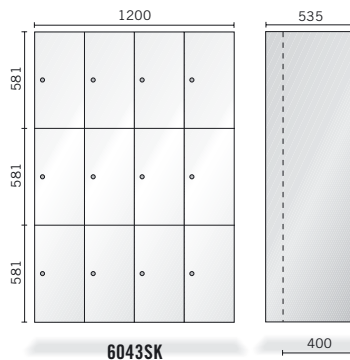

TURENKO INNOVA lokerokaapit 300 mm metalliovilla

TURENKO INNOVA 6013

Turenko lokerokaappeja on saatavissa vaativiinkin tarpeisiin. Värimaailman sommittelu mieleiseksi on vain mielikuvituksesta kiinni.

Syvyys 535 Korkeus 1900		Syvyys 535 Korkeus 1745		Syvyys 400 Korkeus 1900		Syvyys 400 Korkeus 1745		Lok.
JALAT Leveys		Seinäk. Leveys		JALAT Leveys		Seinäk. Leveys		
6012	300	6012SK	300	6412	300	6412SK	300	2
6022	600	6022SK	600	6422	600	6422SK	600	4
6032	900	6032SK	900	6432	900	6432SK	900	6
6042	1200	6042SK	1200	6442	1200	6442SK	1200	8