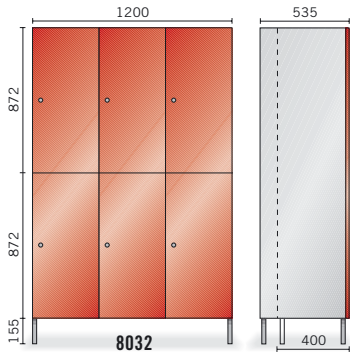

TURENKO INNOVA lokerokaapit 400 mm metalliovilla

Syvyys 535 Korkeus 1900		Syvyys 535 Korkeus 1745		Syvyys 400 Korkeus 1900		Syvyys 400 Korkeus 1745		Lok.
JALAT	Leveys	Seinäk.	Leveys	JALAT	Leveys	Seinäk.	Leveys	
8012	400	8012SK	400	8412	400	8412SK	400	2
8022	800	8022SK	800	8422	800	8422SK	800	4
8032	1200	8032SK	1200	8432	1200	8432SK	1200	6