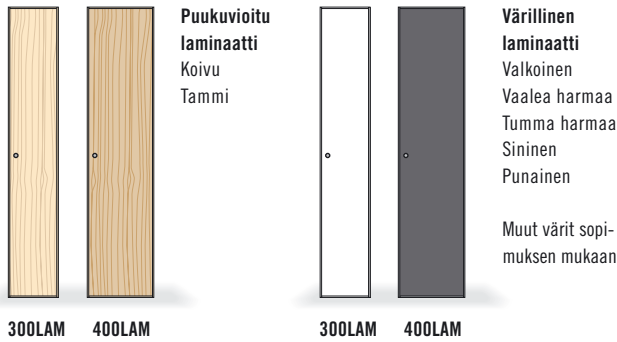

Laminaattiovent

Puukuvioitu laminaatti
Koivu
Tammi

Väriäinen laminaatti
Valkoinen
Vaalea harmaa
Tumma harmaa
Sininen
Punainen

Muut värit sopimuksen mukaan