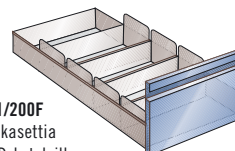

L1/200F
4 kasettia
CD-koteloille

Turenko toimistokalusteet antavat käyttäjälle laadukkaat ja turvalliset arkisto- sekä toimistokaapit. Runkojen vakioväri on harmaa. Laatikot saatavissa kaikissa vakioväreissä.

Lukittavat ja jämät laatikot ulosvetokiskoineen kestävät kovaakin käyttöä. Runko- ja laatikko-vaihtoehtoja löytyy moneen tarpeeseen.