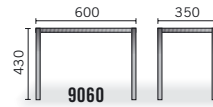

TUOTE	L x S x K
9030	300 x 350 x 430
9040	400 x 350 x 430
9060	600 x 350 x 430
9080	800 x 350 x 430
9090	900 x 350 x 430
9120	1200 x 350 x 430

Mäntylautapenkit

Vakiorunkoväri on harmaa. Saatavissa myös muissa väreissä. Istuinlaudat lakattua mäntylautaa piilokiinnityksin. Saatavissa myös koivu-, tammi- ja pyökkitasoilla.