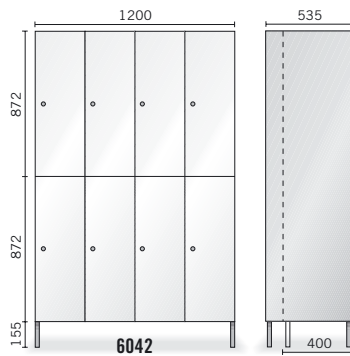

Syvyys 535 Korkeus 1900		Syvyys 535 Korkeus 1745		Syvyys 400 Korkeus 1900		Syvyys 400 Korkeus 1745		Lok.
JALAT Leveys		Seinäk. Leveys		JALAT Leveys		Seinäk. Leveys		
6012	300	6012SK	300	6412	300	6412SK	300	2
6022	600	6022SK	600	6422	600	6422SK	600	4
6032	900	6032SK	900	6432	900	6432SK	900	6
6042	1200	6042SK	1200	6442	1200	6442SK	1200	8