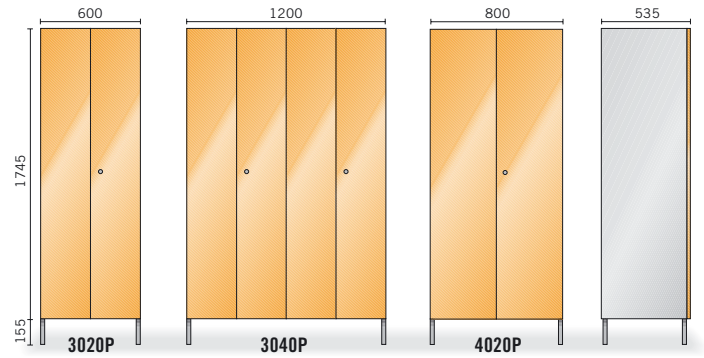

PARIkaapit

Turenko parikaapit on tarkoitettu kohteisiin, joissa käyttäjien tarpeet työvaatteiden pitämiseen erillään omista on tärkeää. Vakiona teräsövet. Saatavissa useita muita ovivaihtoehtoja.

Saatavissa myös kiinteällä penkillä ja lyhyellä ovella, jonka eteen sopii irtopenkki. Lukitusjärjestelmä tarpeen mukaan. Yksi lukko sulkee molemmat ovet.

TUOTE	L x S x K
3020P	2 os. 600 x 535 x 1900
3040P	4 os. 1200 x 535 x 1900
4020P	2 os. 800 x 535 x 1900