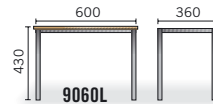

TUOTE	L x S x K
9030	300 x 350 x 430
9040	400 x 350 x 430
9060	600 x 350 x 430
9080	800 x 350 x 430
9090	900 x 350 x 430
9120	1200 x 350 x 430

Mäntylautapenkit

Vakiorunkoväri on harmaa. Saatavissa myös muissa väreissä. Istuinlaudat lakattua mäntylautaa piilokiinnityksin. Saatavissa myös koivu-, tammi- ja pyökkitasoilla.

TUOTE	L x S x K
9030M	300 x 360 x 430
9040M	400 x 360 x 430
9060M	600 x 360 x 430
9080M	800 x 360 x 430
9090M	900 x 360 x 430
9120M	1200 x 360 x 430

Laminaattipenkit

Vakiorunkoväri on harmaa. Saatavissa myös muissa väreissä. Laminaatti-istuin vakiolaminaateista tai käyttäjän suunnitelman mukaan.