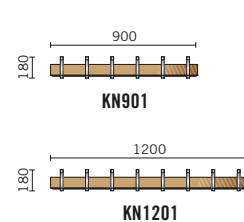

KOUKKUNAULAKOT

TUOTE	L
KN901	6 kouk. 900
KN1201	8 kouk. 1200
KN1501	10 kouk. 1500

Saatavissa kromatuilla tai maalatuilla koukuilla. Koukkuväli K=150 mm