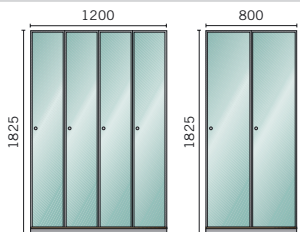

TUOTE	L x S x K
4010B	1 os. 400 x 535 x 1900
4020B	2 os. 800 x 535 x 1900
4030B	3 os. 1200 x 535 x 1900

3040BKP

4020BKP

TUOTE	L x S x K
3010BKP	1 os. 300 x 830 x 2155
3020BKP	2 os. 600 x 830 x 2155
3030BKP	3 os. 900 x 830 x 2155
3040BKP	4 os. 1200 x 830 x 2155

TUOTE	L x S x K
4010BKP	1 os. 400 x 830 x 2155
4020BKP	2 os. 800 x 830 x 2155
4030BKP	3 os. 1200 x 830 x 2155

3040BSK

4020BSK

TUOTE	L x S x K
3010BSK	1 os. 300 x 535 x 1745
3020BSK	2 os. 600 x 535 x 1745
3030BSK	3 os. 900 x 535 x 1745
3040BSK	4 os. 1200 x 535 x 1745

TUOTE	L x S x K
4010BSK	1 os. 400 x 535 x 1745
4020BSK	2 os. 800 x 535 x 1745
4030BSK	3 os. 1200 x 535 x 1745

3040BSKP

4020BSKP

TUOTE	L x S x K
3010BSKP	1 os. 300 x 830 x 1825
3020BSKP	2 os. 600 x 830 x 1825
3030BSKP	3 os. 900 x 830 x 1825
3040BSKP	4 os. 1200 x 830 x 1825