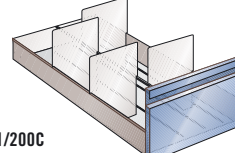

L1/200C
1 jakaja, 4 välilevyä
A5 pystykorteille
(suurin korttikoko 210 x 153 mm)
kapasiteetti n. 6000 korttia