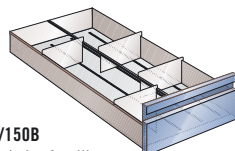

L1/200A
ilman sisustusta
sisämitat: K 185 x L 334 x S 654 mm

L1/300A
ilman sisustusta
sisämitat: K 285 x L 334 x S 654 mm

L1/150B
1 jakaja, 4 välilevyä
A6 vaakakorteille
(suurin korttikoko 134 x 154 mm)
kapasiteetti 6000 korttia