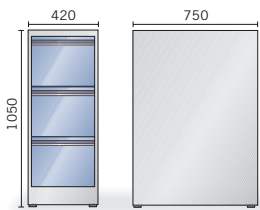

R1/600

TUOTE L x S x K

R1/600 420 x 750 x 750

Laatikoiden kokonaiskorkeus 600 mm

R1/900

TUOTE L x S x K

R1/900 420 x 750 x 1050

Laatikoiden kokonaiskorkeus 900 mm