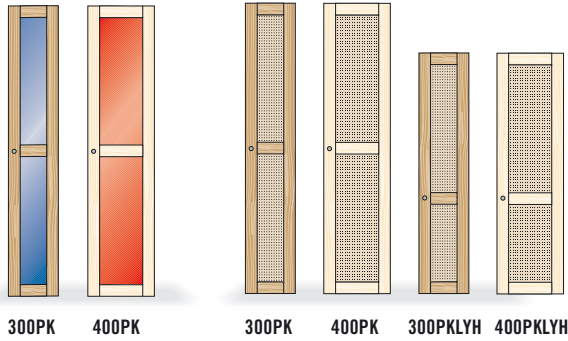

Muut OVIMATERIAALIT

Puukehäovent

300PK 400PK 300PK 400PK 300PKLYH 400PKLYH