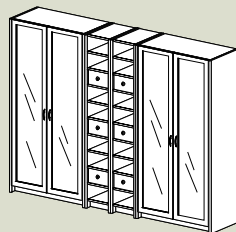

Moduulit: 38, 6, 42, 24, 3x26, 24, 3x26, 38, 6, 42