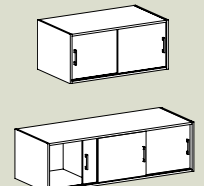

ATLAS yläkomero liukuovilla

100 = 224 EUR | 210 EUR (valk.)
149 = 314 EUR | 294 EUR (valk.)

Leveys: 100 | 149
Korkeus: 45
Syvyys: 58