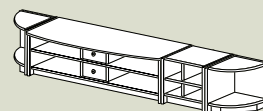

Moduulit: 33, 60, 2x26, 32, 40, 33