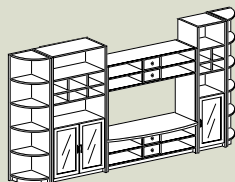

TÄHTI moduulit

ainoastaan ovet ja laatikot

1.143 EUR

TÄHTI-hyllykokonaisuuden osat ovat huolellisesti muotoiltuja ja viimeistelyjä. Ne sopivan isoon ja pieneen kotiin, tuoden tärkeät asiat lähelle.

Värvaihtoehdot: harmaa, valkoinen, tumma pähkinä, tammi, kirsikka ja pyökki

TÄHTI TV-hylly

1.143 EUR

Leveys: 317
Korkeus: 185
Syvyys: 35 | 43

Moduulit: 17, 1, 41, 10, 61, 2x26, 60, 2x26, 2, 40, 16, 17

RIO sohvapöytä

239 EUR (pyökki / kirsikka / tammi) | 269 EUR (tumma pähkinä)

Leveys: 110
Korkeus: 65
Syvyys: 42