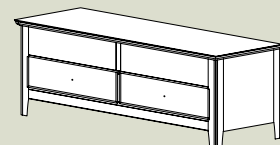

ELLA yöpöytä

281 EUR

Leveys: 40
Korkeus: 50
Syvyys: 36

ELLA TV-taso

688 EUR

Leveys: 112
Korkeus: 50
Syvyys: 40

makuuhuonekalusto **AMANDA**

AMANDA valloittaa persoonallisuudellaan! Charmikas yhdistelmä mäntyä ja rautaa luo vahvan visuaalisen makuuhuone-elämyksen. Saatavana myös liinavaatekaappi, arkkupenkki ja lipasto.