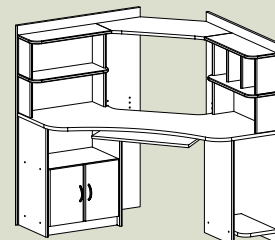

Ovipari: **45 EUR**

TÄHTI ATK kulma + näppäintaso
435 EUR
43 EUR (näppäintaso)

Leveys: 125x125
Korkeus: 130
Syvyys: 125