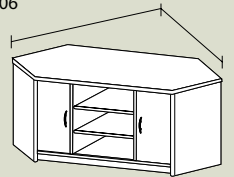

Nro 54
118,-

Nro 20
145,-

Nro 19
208,-

Leveys: 35/102/135
Korkeus: 62
Syvyys: 50
Tilantarve kulmasta: 106/106

Nro 23
233,-

TÄHTI hyllymoduulit

TÄHTI-hyllymoduuleita voit yhdistellä miten vain; tarvitset sitten yhden pienen hyllyn tai suuren kokonaisuuden. Kaikki osat ovat huolellisesti muotoiltuja ja viimeistelyjä.