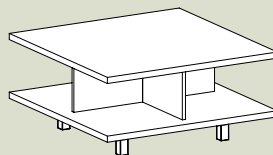

sohvapöytä **CAPRI**

215 EUR

Monipuolinen

CAPRI yllättää monipuolisuudellaan. Fiksu pöytätasojen jakaja piilottaa kätevästi esimerkiksi lehtipinot ja kaukosäätimet.

Väri vaihtoehdot: valkoinen, tumma pähkinä, tammi, kirsikka ja pyökki

CAPRI sohvapöytä

215 EUR (tammi / kirsikka / pyökki / valkoinen) | 239 EUR (tumma pähkinä)

Koko: 90 x 90
Korkeus: 42