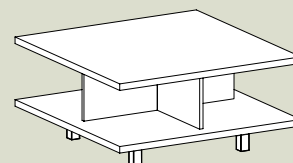

Koko: 90 x 90
Korkeus: 42

*BEO sopii
moneen kotiin,
moneen makuun.*

SPACE lipasto (s. 31)
346 EUR

Leveys: 122
Korkeus: 74
Syvyys: 39

MULTICENTER

192 EUR

MultiCenter luo raamit kodin viihde-keskukselle. Seinäelementissä helppo ja tukeva kiilalistakiinnitys. Kokonaisuuteen voit kiinnittää jopa 42 tuuman taulu-TV. Hyllyissä tilaa DVD levyille.