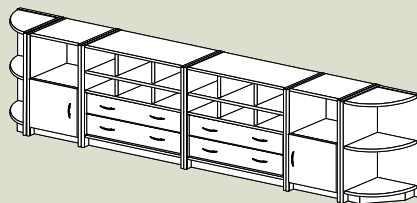

TÄHTI-moduuleita voit yhdistellä miten vain; tarvitset sitten yhden pienen hyllyn tai suuren kokonaisuuden.

TÄHTI hylly
770 EUR

Leveys: 314
Korkeus: 79
Syvyys: 35

Moduulit: 53, 52, 36, 51, 41, 27, 51, 41, 27, 52, 36, 53