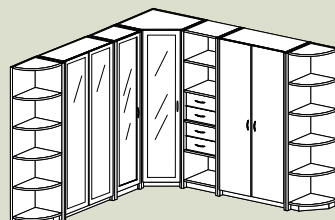

Moduulit: 17, 1, 6, 2, 12, 19, 12, 2, 2x28, 1, 5, 17