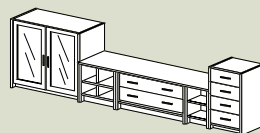

Leveys: 80
Korkeus: 116 kansilevyllä
Syvyys: 35

Moduulit: 3, 8, kansilevy 1/2

TÄHTI TV-taso irtokannella
730 EUR

Leveys: 271
Korkeus: 79 | 45 kansilevyllä
Syvyys: 35

Moduulit: 51, 10, 52, 40, 31, 27, 35, 52, 2x28, kansilevy