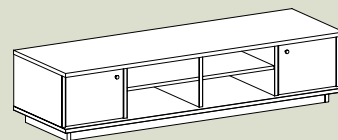

SONI TV-taso

160 EUR

Leveys: 170
Korkeus: 40
Syvyys: 55