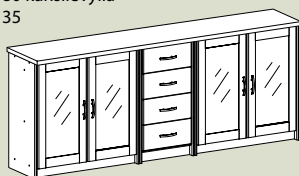

Leveys: 170
Korkeus: 40
Syvyys: 55

TÄHTI lipastot

ainoastaan ovet ja laatikot

584 EUR

223 EUR

TÄHTI lipasto

584 EUR

Leveys: 202
Korkeus: 80 kansilevyllä
Syvyys: 35