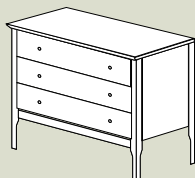

ELLA sänky

870 | 897 | 951 EUR

Leveys: 120 | 160 | 180
Pituus: 200
Korkeus: 39 | 64 | 105

Leveys päädyn kanssa: + 13
Pituus päätyjen kanssa: + 10
Vapaa tila sängyn alla: 27,5

ELLA lipasto

677 EUR

Leveys: 87
Korkeus: 80
Syvyys: 48