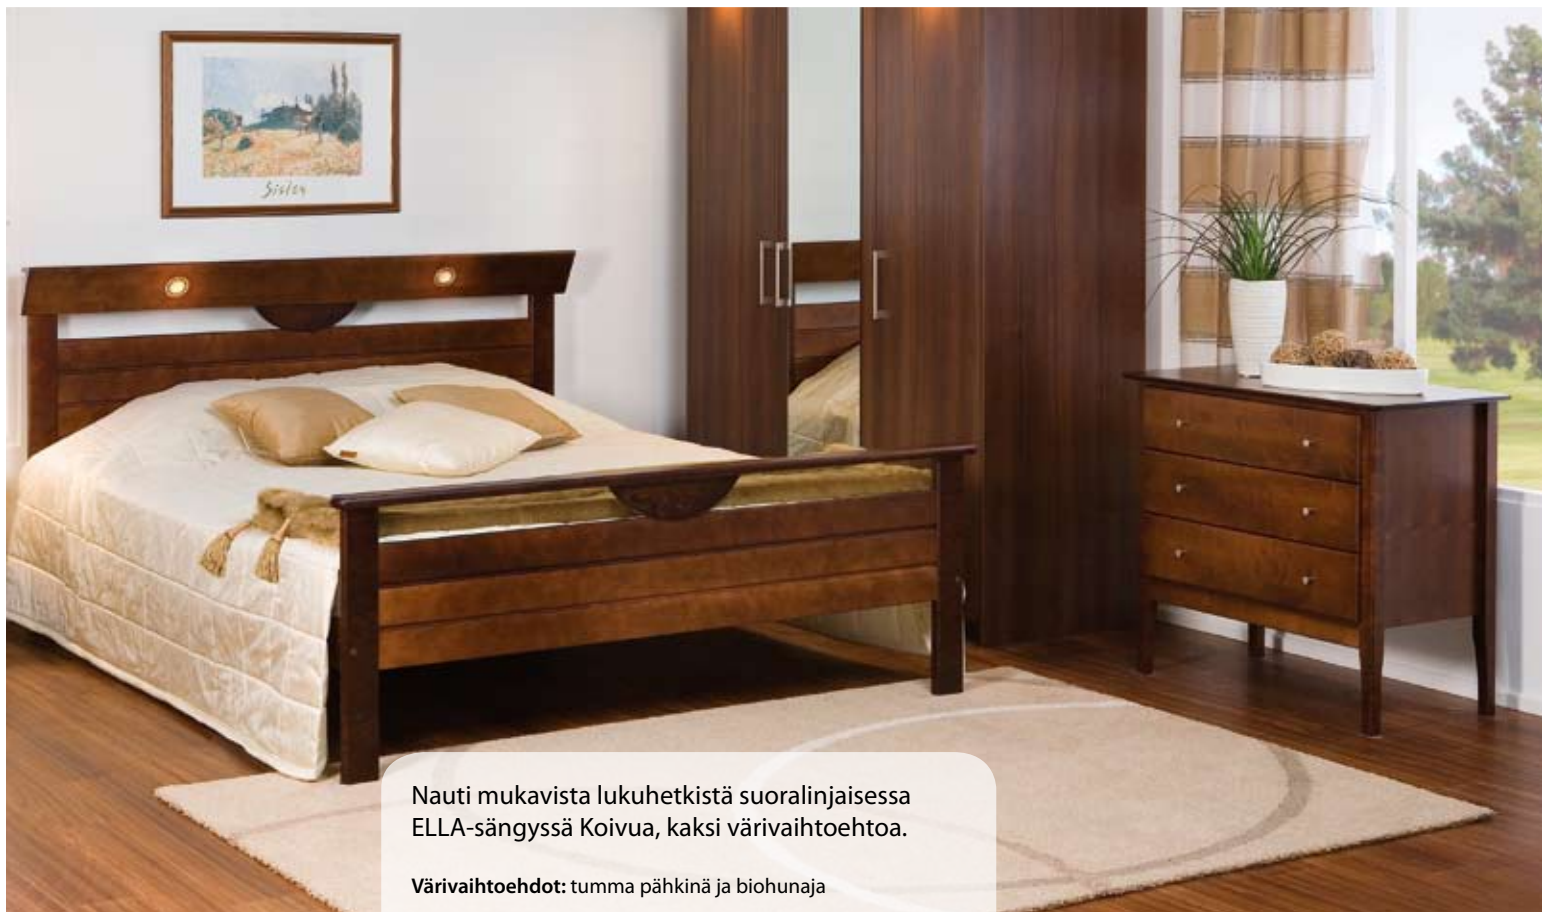

Leveys: 80
Korkeus: 84,5
Syvyys: 40

FIIA peili
154 EUR

Leveys: 40
Korkeus: 90

ELLA makuuhuonekalusto

Nauti mukavista lukuhetkistä suoralinjaisessa ELLA-sängyssä Koivua, kaksi väri vaihtoehtoa.

Väri vaihtoehdot: tumma pähkinä ja biohunaja