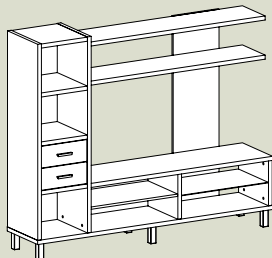

BEO hylly

470 EUR

Vahva ja tasapainoinen BEO puhuu ajatonta muotoilukieltä. Avarilla hyllytasoilla on runsaasti tilaa kotiteatterilaitteistolle. Suorakaiteen muotoiset alumiiniset vetimet viimeistelevät kokonaisuuden.

Väri vaihtoehdot: tumma pähkinä, tammi, valkoinen

BEO TV-hylly

387 EUR (valkoinen ja tammi) | 470 EUR (tumma pähkinä)

Leveys: 179
Korkeus: 147
Syvyys: 40

CAPRI sohvapöytä (s. 33)

215 EUR (pyökki / kirsikka / tammi / valkoinen) | 239 EUR (tumma pähkinä)

Koko: 90 x 90
Korkeus: 42