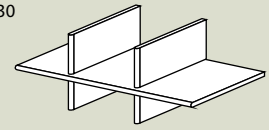

Ristikko

Leveys: 76
Korkeus: 35
Syvyys: 30

Nro 41
50,-

Oviparit

Ovet nro:t 9 ja 15 madallettuna puolikorkeanoven 7, 8, 13 ja 14 alle. Ovet nro:t 36 ja 37 sopivat ainoastaan 44 ja 79 cm korkeisiin osiin.

Ovet

Ovi 13 ja 14 mainitse kätsisyys ja oven paikka

Nro 37
45,-

Ovien leveys: 76
Korkeus: 37/72/
107/178

Nro 9
59,-

(Nr. 70 extra låg modell)

Nro 7
65,-