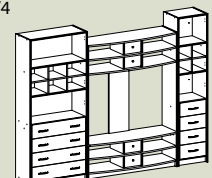

TÄHTI TV-hylly irtokannella
1.128 EUR

Leveys: 247
Korkeus: 186 med toppskiva
Syvyys: 35/4

Moduulit: 1,2x27, 41, 60, 61, 4x26, 2, 2x28, 40, 2 x kansilevy 1/2