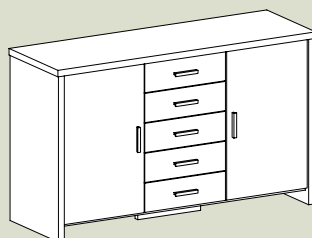

Koko: 90 x 90
Korkeus: 42

*BEO sopii
moneen kotiin,
moneen makuun.*

SPACE lipasto (s. 31)
346 EUR

Leveys: 122
Korkeus: 74
Syvyys: 39

MULTICENTER

192 EUR

MultiCenter luo raamit kodin viihde-keskukselle. Seinäelementissä helppo ja tukeva kiilalistakiinnitys. Kokonaisuuteen voit kiinnittää jopa 42 tuuman taulu-TV. Hyllyissä tilaa DVD levyille.