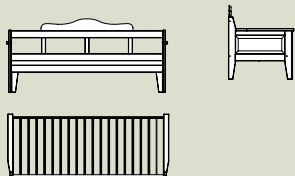

HIIPAKKA CLASSIC

Hiipakan klassinen massiivipuinen sängynpäätymallisto:

SANDRA

Puhdaslinjainen, moderni klassikko

FIIA

Kaunis, klassinen mestariteos käsinmaalatuilla kuvioilla

ELLA

Käytännöllinen, halogeeni-lukuvaloilla varustettu sängynpäätty

AMANDA

Charmikas mäntypuinen päätty metallitavutteililla.

PURO

Tuula Falkin suunnittelema sängynpäätty inspiroivilla, puro-aiheisilla leikkauksilla

SANDRA päätty

448 | 579 | 623 EUR

Leveys: 97 | 167 | 187
Korkeus: 90

FIIA päätty

342 | 404 | 410 | 469 | 519 EUR (180 Jenkkikorkeus)

Leveys: 89 | 129 | 169 | 189
Korkeus: 101

ELLA päätty

565 | 586 | 617 EUR

Leveys: 133 | 173 | 193
Korkeus: 105

AMANDA päätty

548 | 579 EUR

Leveys: 173 | 193
Korkeus: 109

PURO päätty

456 | 581 | 635 EUR

Leveys: 101 | 171 | 191
Korkeus: 110

FIIA levitettävä sohvalaveri
552 EUR

Leveys: 202
Pituus: 75 | 140 avattuna
Korkeus: 25 (laatikkotila) | 92

Vuodevaatelaatikko 135 EUR

Leveys: 167
Korkeus: 23,5
Syvyys: 69

FIIA senkki
702 EUR

Leveys: 130
Korkeus: 90
Syvyys: 41,5

FIIA lipasto
560 EUR

Leveys: 80
Korkeus: 84,5
Syvyys: 40

FIIA peili
154 EUR

Leveys: 40
Korkeus: 90