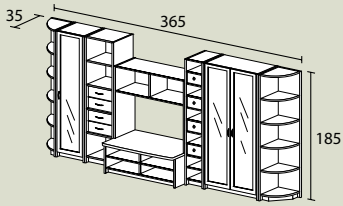

37,- Kansilevy 135 cm saakka

60,- Kansilevy (136 - 270 cm)

Nr 42
60,-

TÄHTI

kokoonpanoesimerkkejä

K1
1.372,-

MODUULIT: 17, 2, 12, 2, 2x28, 21, 22, 24, 4x26, 1, 6, 17

K2
1.392,-