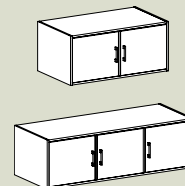

ATLAS yläkomero

100 = 185 EUR | 165 EUR (valk.)
149 = 246 EUR | 222 EUR (valk.)

Leveys: 100 | 149
Korkeus: 45
Syvyys: 58