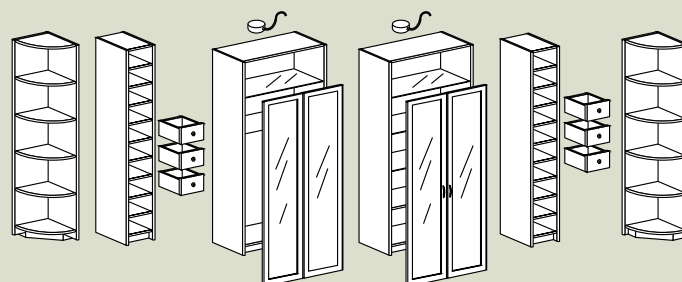

Nro 54
118,-

Nro 20
145,-

Nro 19
208,-

Leveys: 35/102/135
Korkeus: 62
Syvyys: 50
Tilantarve kulmasta: 106/106

Nro 23
233,-

TÄHTI hyllymoduulit

TÄHTI-hyllymoduuleita voit yhdistellä miten vain; tarvitset sitten yhden pienen hyllyn tai suuren kokonaisuuden. Kaikki osat ovat huolellisesti muotoiltuja ja viimeistelyjä.