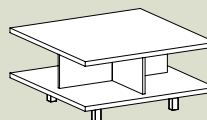

CAPRI sohvapöytä

239 EUR (tumma pähkinä)
215 EUR (pyökki/kirsik./tammi/valk.)

Koko: 90 x 90
Korkeus: 42