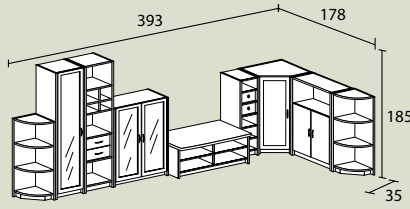

37,- Kansilevy 135 cm saakka

60,- Kansilevy (136 - 270 cm)

Nr 42
60,-

TÄHTI

kokoonpanoesimerkkejä

K1
1.372,-

MODUULIT: 17, 2, 12, 2, 2x28, 21, 22, 24, 4x26, 1, 6, 17

K2
1.392,-