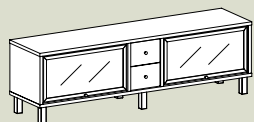

120 cm

VIVO TV-taso
409 EUR

Leveys: 162
Korkeus: 52
Syvyys: 40