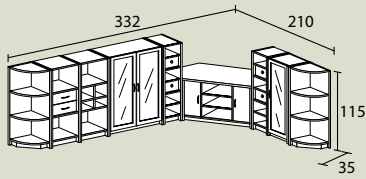

MODUULIT: 18, 4, 28, 4, 40, 3, 8, 25, 2x26, 23, 25, 2x26, 4, 14, 18

K5
962,-