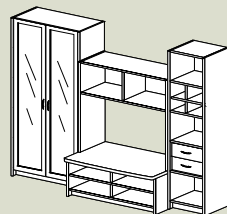

Moduulit: 1, 6, 22, 21, 21L, 2, 40, 28