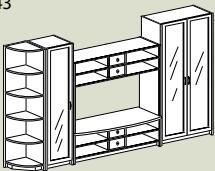

TÄHTI hylly

997 EUR

Leveys: 282
Korkeus: 185
Syvyys: 35/43