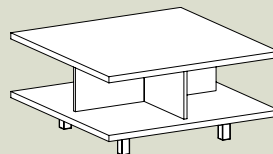

TÄHTI TV-hylly

1.143 EUR

Leveys: 317
Korkeus: 185
Syvyys: 35 | 43

Moduulit: 17, 1, 41, 10, 61, 2x26, 60, 2x26, 2, 40, 16, 17

RIO sohvapöytä

239 EUR (pyökki / kirsikka / tammi) | 269 EUR (tumma pähkinä)

Leveys: 110
Korkeus: 65
Syvyys: 42

TÄHTI hylly

997 EUR

Leveys: 282
Korkeus: 185
Syvyys: 35/43

Moduulit: 38, 6, 61, 2x26, 60, 2x26, 39, 12, 17

CAPRI sohvapöytä

215 EUR (pyökki / kirsikka / tammi / valkoinen)
239 EUR (tumma pähkinä)

Koko: 90 x 90
Korkeus: 42