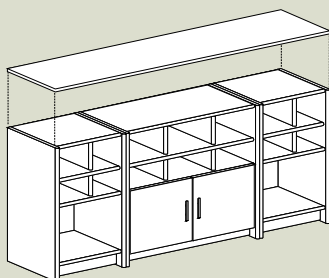

Kapea avohylly

Tuotteeseen nro 39
sopivat ainoastaan
ovet nro 11 ja 12

Nro 32
52,-

Leveys: 42
Korkeus: 44/79/
115/185
Syvyys: 35

Nro 52
65,-

Nro 4
79,-

Nro 2
108,-

Nro 39
120,-

CD-hylly

Nro 35
54,-

Leveys: 27
Korkeus: 44/79/
115/185
Syvyys: 35/18

Nro 55
68,-

Nro 25
79,-

Nro 24
118,-

Laatikkosetti

Leveys: 38
Korkeus: 35
Syvyys: 30

Nro 28
65,-

Madallettu etussarja

Behövs om det
monteras en dörr ovanför

Nro 30
14,-

Ristikko

Leveys: 38
Korkeus: 35
Syvyys: 30

Nro 40
36,-

TV/DVD-laatikko

Leveys: 23
Korkeus: 15
Syvyys: 18

Nro 26
25,-

TV-hylly

Nro 22
93,-

Leveys: 104
Korkeus: 105
Syvyys: 35

TV-taso

Nro 21
129,-

Leveys: 104
Korkeus: 44
Syvyys: 60

TV-hylly

Nro 61
165,-

Leveys: 125
Korkeus: 123
Syvyys: 40

TV-taso

Nro 60
160,-

Leveys: 125
Korkeus: 44
Syvyys: 43

Ulkokulma

Nro 33
63,-

Breidd: 35
Höjd: 44/79/
115/185
Djup: 35

Nro 53
73,-

Nro 18
93,-

Nro 17
122,-

Lasiovipari (TV-bänk nr 21)

50,-

Lasihyllysetti + kannattimet

27,-

Lasihyllysetti + kannattimet (hylly nro 2 + 4)

25,-

Nr 10
83,-

Nr 8
95,-

Nr 6
125,-

Lasiovet

Nr 16
50,-

Nro14
54,-

Nro 12
70,-

Kansilevy TÄHTI hyllykokoontaihin

Lasikon valolaite

TÄHTI-kansi kiinnitetään helposti kaksipuoleisella tarralla. Saatavissa kaikissa Tähti-hylly väreissä. Toimitetaan halutun mittaisena, max. pituus 270 cm.

37,- Kansilevy 135 cm saakka

60,- Kansilevy (136 - 270 cm)

Nr 42
60,-