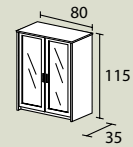

K51

770,-

MODUULIT: 53, 52, 36, 51, 41, 27, 51, 41, 27, 52, 36, 53

K52

983,-

MODUULIT: 53, 52, 28, 51, 27, 23, 51, 27, 52, 28, 53

K53

756,-

MODUULIT: 18, 60, 2x26, 61, 2x26, 20, 18

K54

1.143,-

MODUULIT: 17, 1, 41, 10, 61, 2x26, 60, 2x26, 2, 40, 16, 17

K55

1.534,-

MODUULIT: 53, 52, 36, 51, 41, 27, 54, 15, 1, 6, 61, 2x26, 60, 2x26, 2, 12, 17

K56

236,-

MODUULIT: 3,8, toppskiva

K57

730,-

MODUULIT: 51, 10, 32, 40, 31, 27, 35, 52, 2x28, toppskiva