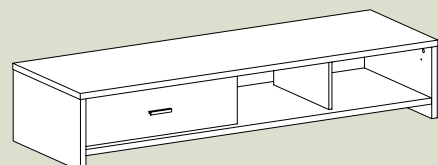

DALLAS TV-taso
283 EUR

Leveys: 182
Korkeus: 35
Syvyys: 60