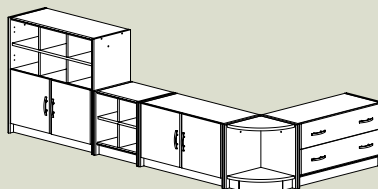

Värvaihtoehdot: harmaa, valkoinen, tumma pähkinä, tammi, kirsikka ja pyökki

579 EUR

Tosca divaani

TÄHTI hyllymoduuli

579 EUR

Leveys: 202 / 115
Korkeus: 79 / 44
Syvyys: 35

Moduulit: 51, 40, 37, 32, 40, 31, 37, 33, 31, 27