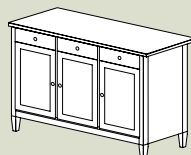

Leveys: 202
Pituus: 75 | 140 avattuna
Korkeus: 25 (laatikkotila) | 92

Vuodevaatelaatikko 135 EUR

Leveys: 167
Korkeus: 23,5
Syvyys: 69

FIIA senkki
702 EUR

Leveys: 130
Korkeus: 90
Syvyys: 41,5

FIIA lipasto
560 EUR