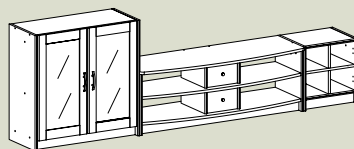

Moduulit: 3, lasihyllysetti, kansilevy 80cm, 42, 60, 2x26, 32, 40