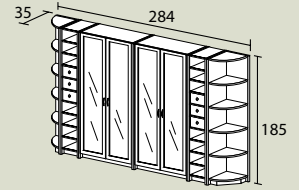

MODUULIT: 17, 24, 3x26, 38, 6, 42, 38, 6, 42, 24, 3x26, 17

K4
1.268,-