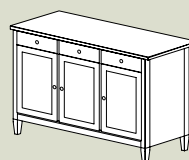

AMANDA senkki
702 EUR

Leveys: 130
Korkeus: 90
Syvyys: 41,5