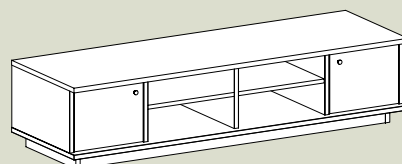

SONI TV-taso

160 EUR

Leveys: 170
Korkeus: 40
Syvyys: 55