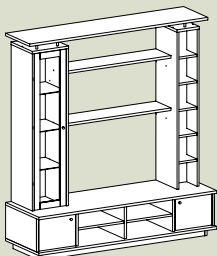

SONI hylly ja TV-taso

391 EUR

Leveys: 170
Korkeus: 185
Syvyys: 55