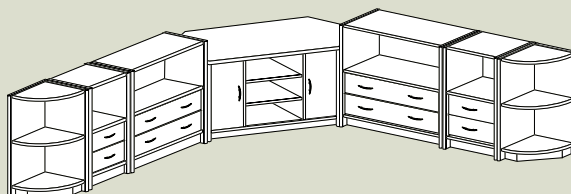

Moduulit: 53, 52, 28, 51, 27, 23, 51, 27, 52, 28, 53