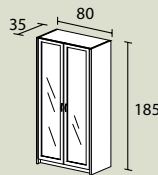

MODUULIT: 38, 6, 42

K39

554,-