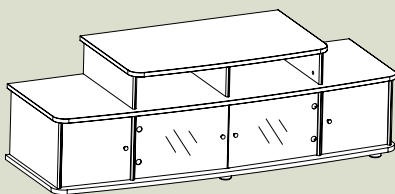

Dallas TV-taso on kompakti, ajaton ja vankkarakenteinen. Tasoon mahtuu suuri TV oheislaitteineen. Sopii mainiosti pieneen huoneistoon.

Värvaihtoehdot: tumma pähkinä

283 EUR

VISIO TV-taso
283 EUR

Leveys: 175
Korkeus: 40 | 58
Syvyys: 58