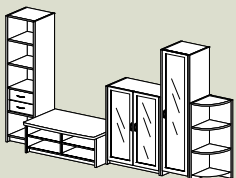

moduulit TÄHTI

Hopeanhoitoiset TÄHTI-ovet luovat samanvärisen television kanssa yhtenäisen kokonaisuuden.

772 EUR

424 EUR

TÄHTI hylly
772 EUR

Leveys: 303
Korkeus: 185
Syvyys: 35 / 60

Moduulit: 2, 28, 21, 3, 8, 2, 12, 18