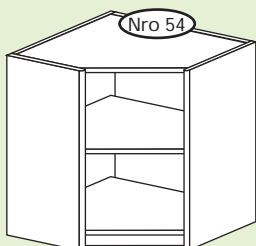

Leveä avohylly
Leveys: 80
Korkeus: 44/79/115/185
Syvyys: 35

58 €

82 €

92 €

130 €

144 €

Vain ovet nro 5 ja 6

Laatikkosetti
Leveys: 76
Korkeus: 35
Syvyys: 30

70 €

Madallettu etusarja
Leveys: 80
Korkeus: 15

Tarvitaan jos
yläpuolella on ovi 16 €

Ristikko
Leveys: 76
Korkeus: 35
Syvyys: 30

44 €

Puuovipari
Yhden oven leveys: 40
Korkeus: 37/72/107/178

Ovet nro:t 9 ja 15 madallettuna
puolikorkeanoven 7, 8, 13 ja
14 alle.

Ovet nro:t 36 ja 37 sopivat ainoastaan
44 ja 79 cm korkeisiin osiin.

40 €

52 €

58 €

76 €

Puuovi

Ovi 13 ja 14
mainitse käsisyys ja
oven paikka

22 €

30 €

36 €

44 €

Nro 9 Nro 70 madallettu

Nro 15 Nro 71 madallettu vasen
Nro 72 madallettu oikea

Sisäkulma
Leveys: 63/63
Korkeus: 44/115/185
Syvyys: 35/35

Nro:t 19, 20 ja 34
tarvitsevat erilaiset saranat
jos nämä valitaan ovella.

64 €

104 €

128 €

184 €

TV-kulma
Leveys: 35/102/35
Korkeus: 62
Tilantarve kulmasta: 106/106

206 €