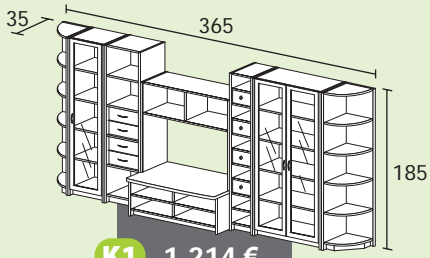

Kokoonpanoesimerkkejä

K1 1.214 €

Moduulit: 17, 2, 12, 2, 2x28, 21, 22, 24, 4x26, 1, 6, 17