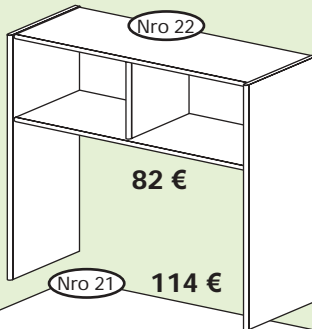

Laatikkosetti
Leveys: 38
Korkeus: 35
Syvyys: 30

58 €

Ristikko
Leveys: 38
Korkeus: 35
Syvyys: 30

32 €

TV/DVD-laatikko
Leveys: 23
Korkeus: 15
Syvyys: 18

22 €

Madallettu etusarja
Leveys: 40
Korkeus: 15

12 €

Tarvitaan jos
yläpuolella on ovi

Lasiovipari
Yhden oven leveys: 40
Korkeus: 72/107/178

110 €

Lasiovi

62 €

TV-hylly
Leveys: 104
Korkeus: 105
Syvyys: 35

82 €

TV-taso
Leveys: 104
Korkeus: 44
Syvyys: 60

114 €

Lasiovipari
(TV-taso nro 21) 44 €

74 €

84 €

Lasihyllysetti
+ kannattimet
(hylly nro 1 + 3) 24 €

Lasihyllysetti
+ kannattimet
(hylly nro 2 + 4) 22 €

Lasikon
valolaite 58 €

TV-hylly
Leveys: 125
Korkeus: 105
Syvyys: 40