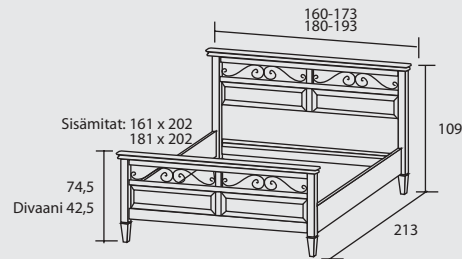

Amanda sänky