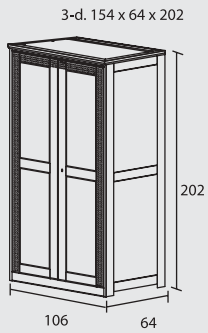

Sandra vaatekaappi 2-ov.