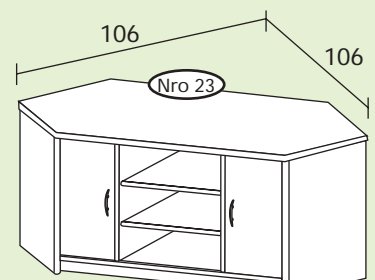

64 €

104 €

128 €

184 €

TV-kulma
 Leveys: 35/102/35
 Korkeus: 62
 Tilantarve kulmasta: 106/106

206 €

Kapea avohylly
Leveys: 42
Korkeus: 44/79/115/185
Syvyys: 35

CD-hylly
Leveys: 27
Korkeus: 44/79/115/185
Syvyys: 35/18