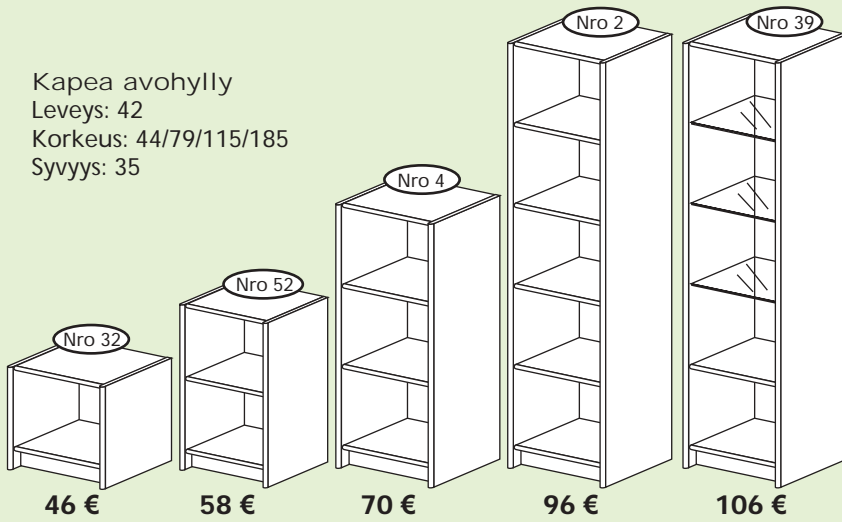

36 €

44 €

Nro 9 Nro 70 madallettu

Nro 15 Nro 71 madallettu vasen
 Nro 72 madallettu oikea

Sisäkulma
 Leveys: 63/63
 Korkeus: 44/115/185
 Syvyys: 35/35

Nro:t 19, 20 ja 34
 tarvitsevat erilaiset saranat
 jos nämä valitaan ovella.

64 €

104 €

128 €

184 €

TV-kulma
 Leveys: 35/102/35
 Korkeus: 62
 Tilantarve kulmasta: 106/106

206 €

Kapea avohylly
Leveys: 42
Korkeus: 44/79/115/185
Syvyys: 35

CD-hylly
Leveys: 27
Korkeus: 44/79/115/185
Syvyys: 35/18

Laatikkosetti
Leveys: 38
Korkeus: 35
Syvyys: 30

58 €

Ristikko
Leveys: 38
Korkeus: 35
Syvyys: 30

32 €

TV/DVD-laatikko
Leveys: 23
Korkeus: 15
Syvyys: 18

22 €

Madallettu etusarja
Leveys: 40
Korkeus: 15

12 €

Tarvitaan jos
yläpuolella on ovi

Lasiovipari
Yhden oven leveys: 40
Korkeus: 72/107/178

110 €

Lasiovi

62 €

TV-hylly
Leveys: 104
Korkeus: 105
Syvyys: 35

82 €

TV-taso
Leveys: 104
Korkeus: 44
Syvyys: 60