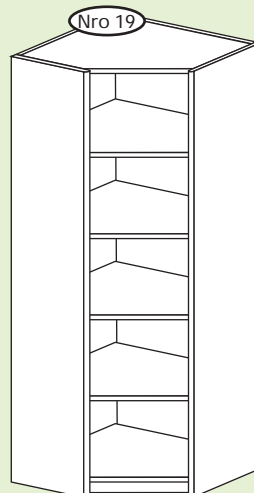

36 €

44 €

Nro 9 Nro 70 madallettu

Nro 15 Nro 71 madallettu vasen
 Nro 72 madallettu oikea

Sisäkulma
 Leveys: 63/63
 Korkeus: 44/115/185
 Syvyys: 35/35

Nro:t 19, 20 ja 34
 tarvitsevat erilaiset saranat
 jos nämä valitaan ovella.

64 €

104 €

128 €

184 €

TV-kulma
 Leveys: 35/102/35
 Korkeus: 62
 Tilantarve kulmasta: 106/106

206 €

Kapea avohylly
Leveys: 42
Korkeus: 44/79/115/185
Syvyys: 35

CD-hylly
Leveys: 27
Korkeus: 44/79/115/185
Syvyys: 35/18