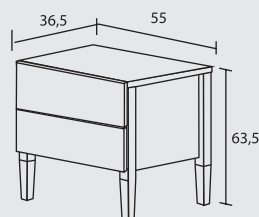

3 laatikkoa 80 x 45 x 79

Atlas

Atlas-komerosarjasta saat koottua juuri tarpeittesi mukaisen kokonaisuuden. Runko on 18 mm melamiinilevyä. Levypaksuuden ansiosta Atlas-komerot kestävät elämää ja toimivat käytännöllisesti ja sisustuksellisesti. Perusrunkoja löytyy sarana- tai liukuovella. Neljä eri leveyttä, korkeus 190 cm ja syvyys 58 cm. Väreinä tammi, pyökki, kirsikka, tumma pähkinä ja valkoinen. Komerot saatavana myös valolla, peilillä, henkaritangolla ja lankakoreilla.