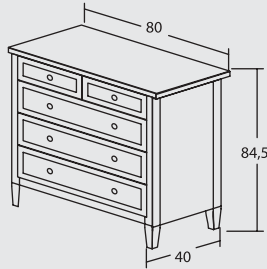

Amanda/Fiia vaatekaappi 2-ov.

Amanda/Fiia lipasto 800