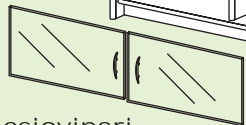

Lasiovipari
(TV-taso nro 21) 44 €