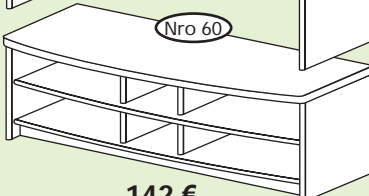

142 €

Uikokulma
Leveys: 35
Korkeus: 44/79/115/185
Syvyys: 35

56 €