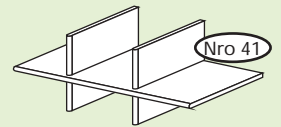

130 €

144 €

Vain ovet nro 5 ja 6

Laatikkosetti
 Leveys: 76
 Korkeus: 35
 Syvyys: 30

70 €

Madallettu etusarja
 Leveys: 80
 Korkeus: 15

Tarvitaan jos
 yläpuolella on ovi 16 €

Ristikko
 Leveys: 76
 Korkeus: 35
 Syvyys: 30