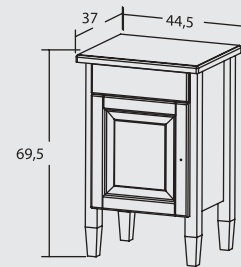

Amanda yöpöytä