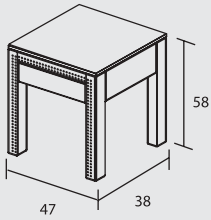

Puro penkki

Puro lipasto, 2 laatikkoa

Puro senkki, 4 laatikkoa

6 laatikkoa 165 x 45 x 70

Sandra sänky

Sandra yöpöytä

Sandra peili

Sandra penkki