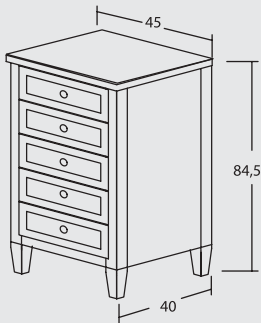

Fiia lipasto 450