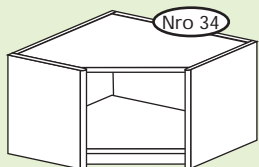

36 €

44 €

Nro 9 Nro 70 madallettu

Nro 15 Nro 71 madallettu vasen
 Nro 72 madallettu oikea

Sisäkulma
 Leveys: 63/63
 Korkeus: 44/115/185
 Syvyys: 35/35

Nro:t 19, 20 ja 34
 tarvitsevat erilaiset saranat
 jos nämä valitaan ovella.