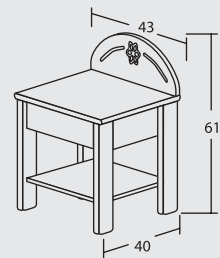

Piia yöpöytä