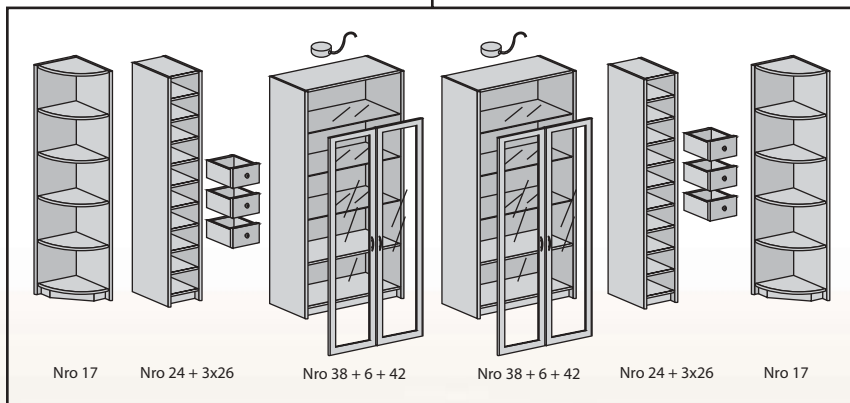

UUTUUS!

Nyt saatavana myös erillinen kansilevy hyllykokoontoihin.

Tähti-kansi kiinnitetään helposti kaksipuoleisella tarralla. Saatavissa kaikissa Tähti-hylly väreissä. Toimitetaan halutun mittaisena, max. pituus 270 cm.

53 €