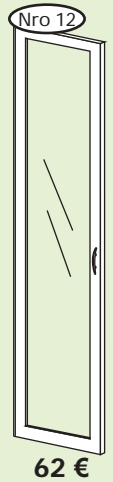

Leveys 80
Korkeus 185
Syvyys 35

Jo klassikoksi muodostuneet
Tähti hyllymoduulit voidaan yhdistellä
perinteisten tai modernien
huonekalujen kanssa.

K44 786 €

Leveys 281
Korkeus 185
Syvyys 35/60

K45 666 €

Leveys 226
Korkeus 185
Syvyys 35/60

Laatikkosetti
Leveys: 38
Korkeus: 35
Syvyys: 30

58 €

Ristikko
Leveys: 38
Korkeus: 35
Syvyys: 30

32 €

TV/DVD-laatikko
Leveys: 23
Korkeus: 15
Syvyys: 18

22 €

Madallettu etusarja
Leveys: 40
Korkeus: 15

12 €

Tarvitaan jos
yläpuolella on ovi

Lasiovipari
Yhden oven leveys: 40
Korkeus: 72/107/178

110 €

Lasiovi

62 €

TV-hylly
Leveys: 104
Korkeus: 105
Syvyys: 35

82 €

TV-taso
Leveys: 104
Korkeus: 44
Syvyys: 60

114 €

Lasiovipari
(TV-taso nro 21) 44 €

74 €

84 €

Lasihyllysetti
+ kannattimet
(hylly nro 1 + 3) 24 €

Lasihyllysetti
+ kannattimet
(hylly nro 2 + 4) 22 €

Lasikon
valolaite 58 €

TV-hylly
Leveys: 125
Korkeus: 105
Syvyys: 40