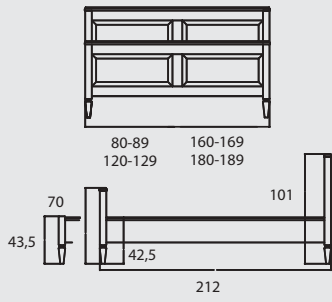

Amanda/Fiia senkki