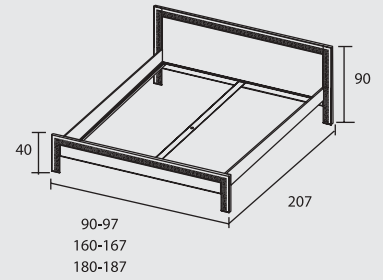

Puro penkki

Puro lipasto, 2 laatikkoa

Puro senkki, 4 laatikkoa

6 laatikkoa 165 x 45 x 70

Sandra sänky

Sandra yöpöytä

Sandra peili

Sandra penkki