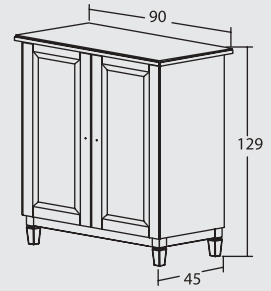

Amanda/Fiia arkku