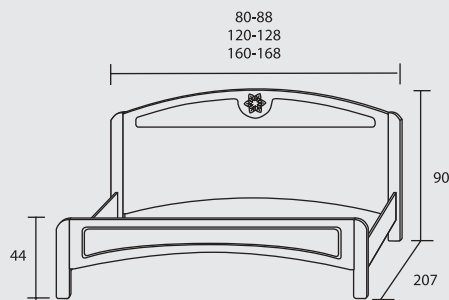

Puro lipasto, 2 laatikkoa

Puro senkki, 4 laatikkoa

6 laatikkoa 165 x 45 x 70

Sandra sänky

Sandra yöpöytä

Sandra peili

Sandra penkki

Sandra vaatekaappi 2-ov.

Amanda sänky

Amanda yöpöytä

Fiia lipasto 450

Piia sänky

Piia yöpöytä

Metsä sänky

Metsä lipasto, 2 laatikkoa

3 laatikkoa 80 x 45 x 79