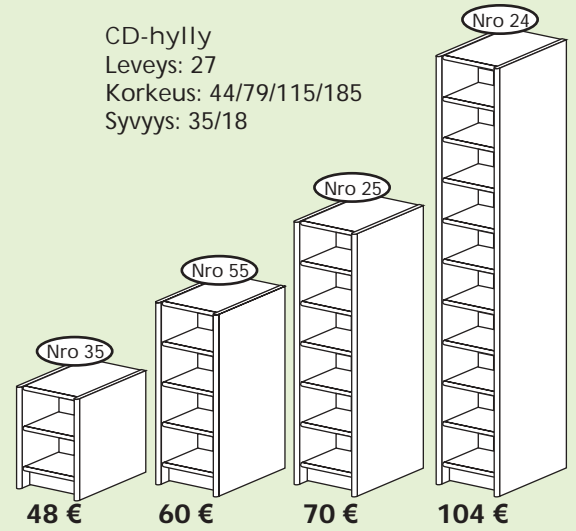

36 €

44 €

Nro 9 Nro 70 madallettu

Nro 15 Nro 71 madallettu vasen
 Nro 72 madallettu oikea

Sisäkulma
 Leveys: 63/63
 Korkeus: 44/115/185
 Syvyys: 35/35

Nro:t 19, 20 ja 34
 tarvitsevat erilaiset saranat
 jos nämä valitaan ovella.

64 €

104 €

128 €

184 €

TV-kulma
 Leveys: 35/102/35
 Korkeus: 62
 Tilantarve kulmasta: 106/106

206 €

Kapea avohylly
Leveys: 42
Korkeus: 44/79/115/185
Syvyys: 35

CD-hylly
Leveys: 27
Korkeus: 44/79/115/185
Syvyys: 35/18

Laatikkosetti
Leveys: 38
Korkeus: 35
Syvyys: 30

58 €

Ristikko
Leveys: 38
Korkeus: 35
Syvyys: 30

32 €

TV/DVD-laatikko
Leveys: 23
Korkeus: 15
Syvyys: 18

22 €

Madallettu etusarja
Leveys: 40
Korkeus: 15

12 €

Tarvitaan jos
yläpuolella on ovi

Lasiovipari
Yhden oven leveys: 40
Korkeus: 72/107/178

110 €

Lasiovi

62 €

TV-hylly
Leveys: 104
Korkeus: 105
Syvyys: 35

82 €

TV-taso
Leveys: 104
Korkeus: 44
Syvyys: 60