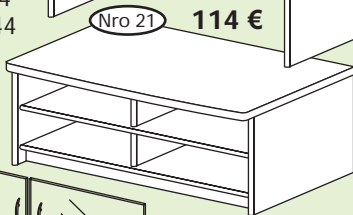

Tarvitaan jos
yläpuolella on ovi

Lasiovipari
Yhden oven leveys: 40
Korkeus: 72/107/178

110 €

Lasiovi

62 €

TV-hylly
Leveys: 104
Korkeus: 105
Syvyys: 35

82 €

TV-taso
Leveys: 104
Korkeus: 44
Syvyys: 60