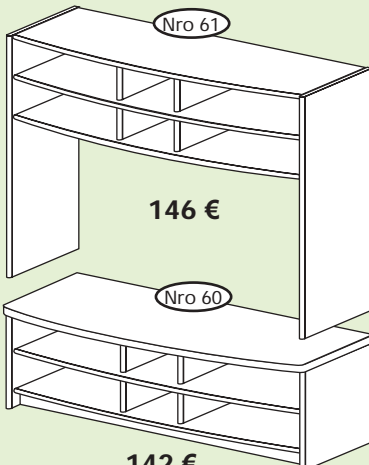

Tarvitaan jos
yläpuolella on ovi

Lasiovipari
Yhden oven leveys: 40
Korkeus: 72/107/178

110 €

Lasiovi

62 €

TV-hylly
Leveys: 104
Korkeus: 105
Syvyys: 35

82 €

TV-taso
Leveys: 104
Korkeus: 44
Syvyys: 60

114 €

Lasiovipari
(TV-taso nro 21) 44 €

74 €

84 €

Lasihyllysetti
+ kannattimet
(hylly nro 1 + 3) 24 €

Lasihyllysetti
+ kannattimet
(hylly nro 2 + 4) 22 €

Lasikon
valolaite 58 €

TV-hylly
Leveys: 125
Korkeus: 105
Syvyys: 40

146 €

TV-taso
Leveys: 125
Korkeus: 44
Syvyys: 43

142 €

Uikokulma
Leveys: 35
Korkeus: 44/79/115/185
Syvyys: 35

56 €

64 €

82 €

108 €