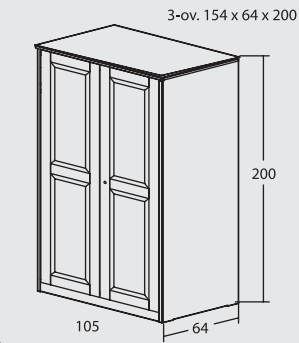

Ella TV-taso