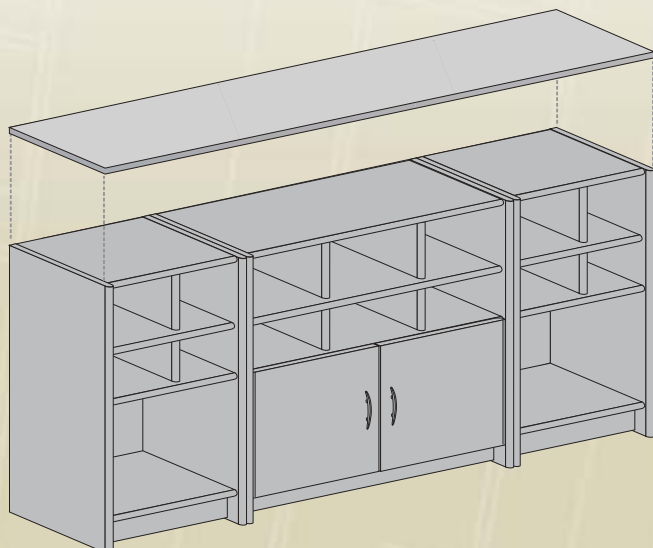

UUTUUS!

Nyt saatavana myös erillinen kansilevy hyllykokoontoihin.

Tähti-kansi kiinnitetään helposti kaksipuoleisella tarralla. Saatavissa kaikissa Tähti-hylly väreissä. Toimitetaan halutun mittaisena, max. pituus 270 cm.

53 €