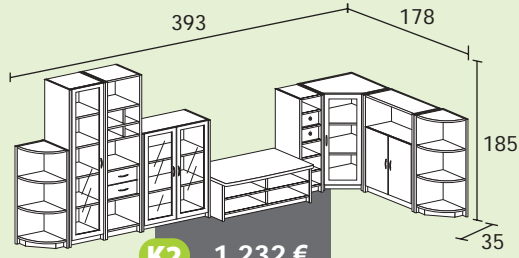

K2 1.232 €

Moduulit: 18, 2, 12, 2, 40, 28, 3, 8, 21, 25, 2x26, 20, 14, 3, 9, 18