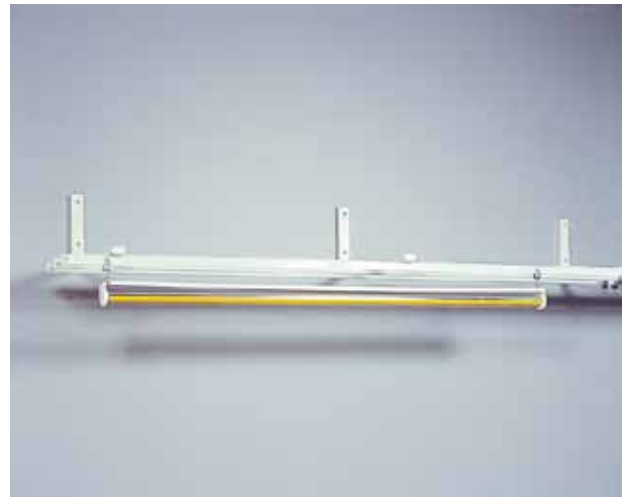

TK-TEAM LIUKUKISKON KARTTAPUTKET

- Käytetään karttojen ripustamista ja liikuttamista varten. Kartat ripustetaan karttaputkeen kaksipuolisella teipillä.
- 2 kpl liukupaloja sis. toimitukseen

Tuote	Tuotenumero
TK-Team -liukukiskon karttaputki 1500 x 85 x 65 mm	615000
TK-Team -liukukiskon karttaputki 1900 x 85 x 65 mm	619000
TK-Team -liukukiskon karttaputki 2100 x 85 x 65 mm	621000
TK-Team -liukukiskon karttaputki 2300 x 85 x 65 mm	623000
TK-Team -liukukiskon karttaputki 2500 x 85 x 65 mm	625000