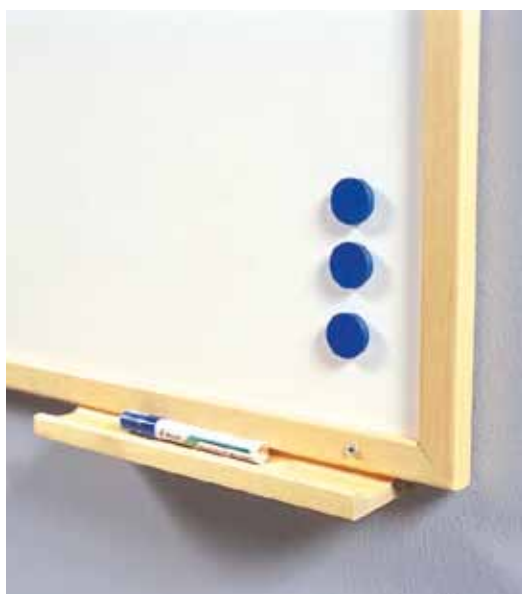

MDF-reunalistat + pieni kynäkouru 200*/300 mm Tuotenumero

Tuote	Leveys x korkeus	Koivu	Pyökki
Tussitaulu delux*	370 x 270 mm	2025S5K	2025S5P
Tussitaulu delux*	520 x 370 mm	2035S5K	2035S5P
Tussitaulu delux	620 x 470 mm	2060S5K	2060S5P
Tussitaulu delux	920 x 620 mm	2090S5K	2090S5P
Tussitaulu delux	1220 x 920 mm	2120S5K	2120S5P
Tussitaulu delux	1020 x 1220 mm	2100S5K	2100S5P
Tussitaulu delux	1520 x 1220 mm	2150S5K	2150S5P
Tussitaulu delux	1820 x 920 mm	2180S5K	2180S5P
Tussitaulu delux	2020 x 1220 mm	2200S5K	2200S5P
Tussitaulu delux	2520 x 1220 mm	2250S5K	2250S5P
Tussitaulu delux	3020 x 1220mm	2300S5K	2300S5P
Tussitaulu delux	3520 x 1220 mm	2350S5K	2350S5P
Tussitaulu delux	4020 x 1220 mm	2400S5K	2400S5P