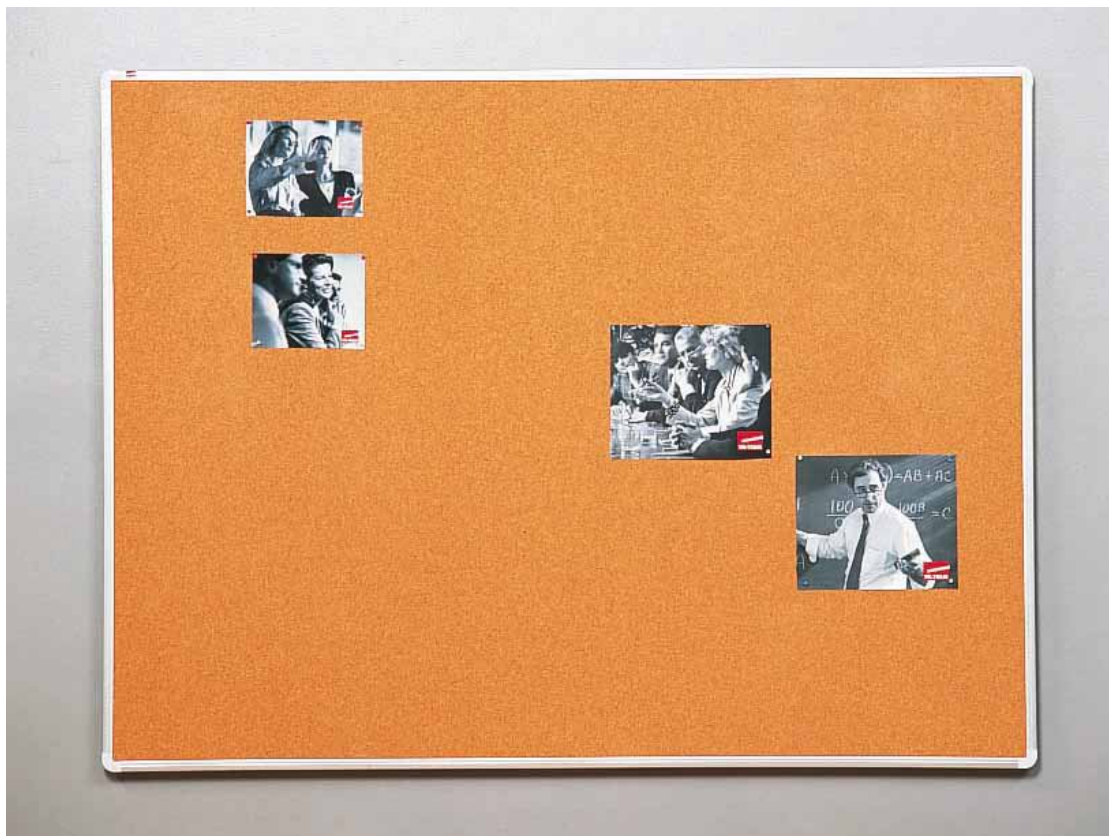

MDF-reunalistat

Tuote	Leveys x korkeus	Tuotenumero	
		Koivu	Pyökki
Korkkitaulu	620 x 470 mm	306001K	306001P
Korkkitaulu	920 x 620 mm	309001K	309001P
Korkkitaulu	1220 x 920 mm	312001K	312001P
Korkkitaulu	1020 x 1220 mm	310001K	310001P
Korkkitaulu	1520 x 1220 mm	315001K	315001P
Korkkitaulu	2020 x 1220 mm	320001K	320001P
Korkkitaulu	2520 x 1220 mm	325001K	325001P
Korkkitaulu	3020 x 1220 mm	330001K	330001P