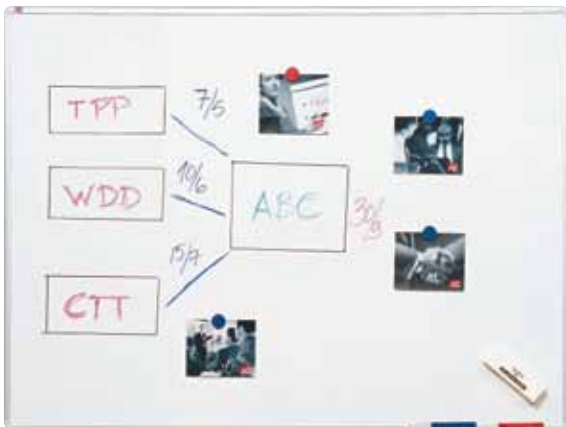

TK-TEAM DELUX TUSSITAUUT

- Tussi- ja magneetikäyttöön soveltuva kirjoituspinta on ympäristöystävällistä e³-teräsemalia
- Kaksi vaihtoehtoa kynäkouruille: taulun mittainen iso kynäkouru (syvyys 75 mm) tai pieni 200/300 mm kynäkouru (syvyys 30 mm)
- Alumiinireunalistat tai MDF-puureunalistat
- Piilokiinnityshelat sis. toimitukseen (kokoon 1010 mm saakka)

Eloksoidut alumiinireunalistat + pieni kynäkouru 200*/300 mm

Tuote	Leveys x korkeus	Tuotenumero
Tussitaulu delux*	360 x 260 mm	2025S
Tussitaulu delux*	510 x 360 mm	2035S
Tussitaulu delux	610 x 460 mm	2060S
Tussitaulu delux	910 x 610 mm	2090S
Tussitaulu delux	1210 x 910 mm	2120S
Tussitaulu delux	1010 x 1210 mm	2100S
Tussitaulu delux	1510 x 1210 mm	2150S
Tussitaulu delux	1810 x 910 mm	2180S
Tussitaulu delux	2010 x 1210 mm	2200S
Tussitaulu delux	2510 x 1210 mm	2250S
Tussitaulu delux	3010 x 1210mm	2300S
Tussitaulu delux	3510 x 1210 mm	2350S
Tussitaulu delux	4010 x 1210 mm	2400S

Valkoinen 6100

Harmaa 6101

Beige 6102