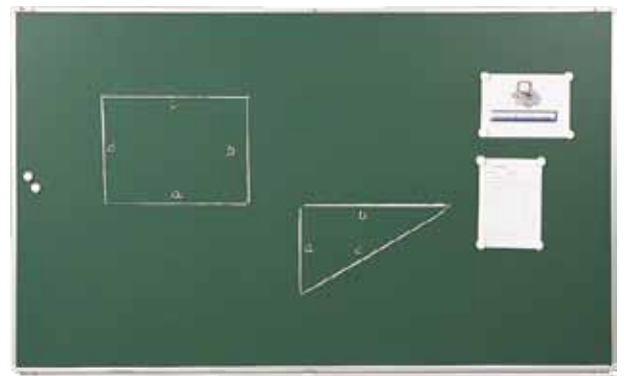

Liitutaulut

Perinteiset liitutaulut kouluille ja yrityksille.

TK-TEAM LIITUTAULUT

- Vihreä, musta, harmaa tai sininen ympäristöystävällinen e³-teräsemalipinta
- Eloksoidut alumiini-reunalistat tai MDF-puureunalistat: koivu ja pyökki
- Taulun mittainen iso liitukouru sisältyy toimitukseen

Eloksoidut alumiini-reunalistat + taulun mittainen liitukouru

Tuote	Leveys x korkeus	Tuotenumero
Liitutaulu delux	1010 x 1220 mm	1100
Liitutaulu delux	1510 x 1220 mm	1150
Liitutaulu delux	2010 x 1220 mm	1200
Liitutaulu delux	2510 x 1220 mm	1250
Liitutaulu delux	3010 x 1220 mm	1300
Liitutaulu delux	3510 x 1220 mm	1350
Liitutaulu delux	4010 x 1220 mm	1400
Liitutaulu delux	4510 x 1220 mm	1450

MDF-reunalistat + taulun mittainen kynäkouru Tuotenumero

Tuote	Leveys x korkeus	Koivu	Pyökki
Liitutaulu delux	1020 x 1235 mm	1100K	1100P
Liitutaulu delux	1520 x 1235 mm	1150K	1150P
Liitutaulu delux	2020 x 1235 mm	1200K	1200P
Liitutaulu delux	2520 x 1235 mm	1250K	1250P
Liitutaulu delux	3020 x 1235 mm	1300K	1300P
Liitutaulu delux	3520 x 1235 mm	1350K	1350P
Liitutaulu delux	4020 x 1235 mm	1400K	1400P
Liitutaulu delux	4520 x 1235 mm	1450K	1450P

MDF-reunalistat + pieni liitukouru 300 mm Tuotenumero

Tuote	Leveys x korkeus	Koivu	Pyökki
Liitutaulu delux	1020 x 1220 mm	1100SK	1100SP
Liitutaulu delux	1520 x 1220 mm	1150SK	1150SP
Liitutaulu delux	2020 x 1220 mm	1200SK	1200SP
Liitutaulu delux	2520 x 1220 mm	1250SK	1250SP
Liitutaulu delux	3020 x 1220 mm	1300SK	1300SP
Liitutaulu delux	3520 x 1220 mm	1350SK	1350SP
Liitutaulu delux	4020 x 1220 mm	1400SK	1400SP
Liitutaulu delux	4520 x 1220 mm	1450SK	1450SP