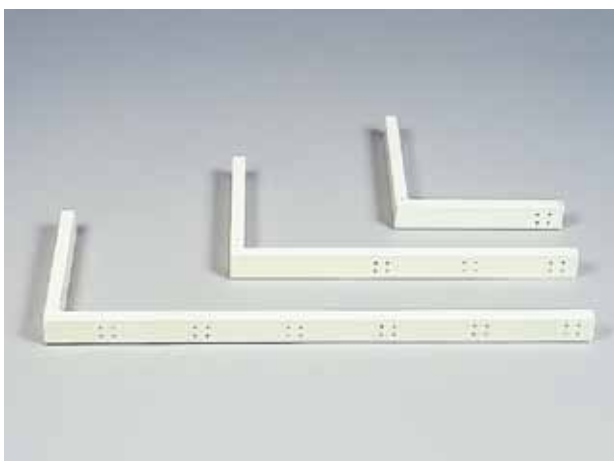

Liukukiskojärjestelmä

Liukukiskojärjestelmä mahdollistaa valkokankaiden, karttahissien ja karttaputkien joustavan ja tehokkaan käytön.

TK-TEAM LIUKUKISKO

- Toimituspituus 6000 mm
- Väri: valkoinen RAL 9010
- Päätepysäyttimet (2 kpl) ja kiinnityslevyt (7 kpl) sis. toimitukseen
- Kiinnityslevyjen avulla voidaan asentaa suoraan kattoon tai konsoleihin

Tuote

Tuotenumero

TK-Team -liukukisko, valkoinen 6000 mm

600000

TK-TEAM LIUKUKISKON SEINÄKONSOLIT

- Yhdelle, kolmelle tai kuudelle TK-Team -liukukiskolle
- Väri valkoinen RAL 9010
- Liukukisko kiinnitetään kiinnityslevyllä konsoleihin
- Asennussuositus 1 konsoli/metri

Tuote

Tuotenumero

TK-Team -liukukiskon seinäkonsoli
250 x 250 mm, yhdelle kiskolle

600500

TK-Team -liukukiskon seinäkonsoli
500 x 250 mm, kolmelle kiskolle

600600

TK-Team -liukukiskon seinäkonsoli
750 x 250 mm, kuudelle kiskolle

600700