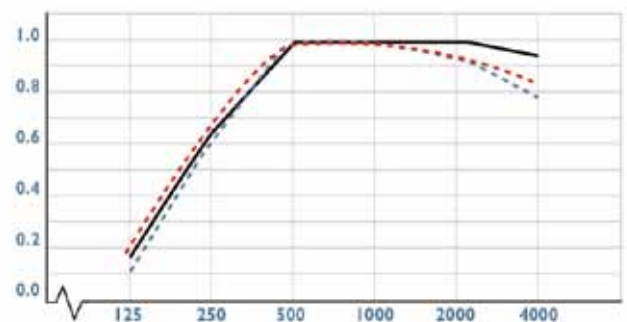

Todellinen äänenvaimennuskertoimen