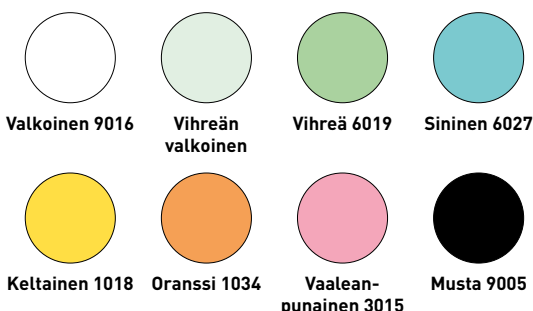

TK-Team delux lasitaulujen vakiovärit

Myös muita värejä erikois-tilauksesta.

Tuote	Leveys x korkeus	Tuotenumero
Lasitaulu delux	300 x 210 mm	20300L
Lasitaulu delux	650 x 450 mm	20650L
Lasitaulu delux	1000 x 650 mm	21000L
Lasitaulu delux	1200 x 1000 mm	21200L
Lasitaulu delux	1500 x 1000 mm	21500L
Lasitaulu delux	2000 x 1000 mm	22000L
Lasitaulun kynäkouru harmaa	150 mm	200150
Lasitaulun kynäkouru valkoinen	150 mm	200150W
Lasitaulun kynäkouru harmaa	330 mm	200330
Lasitaulun kynäkouru valkoinen	330 mm	200330W
Lasitaulun Neo magneetti	30 mm	840300