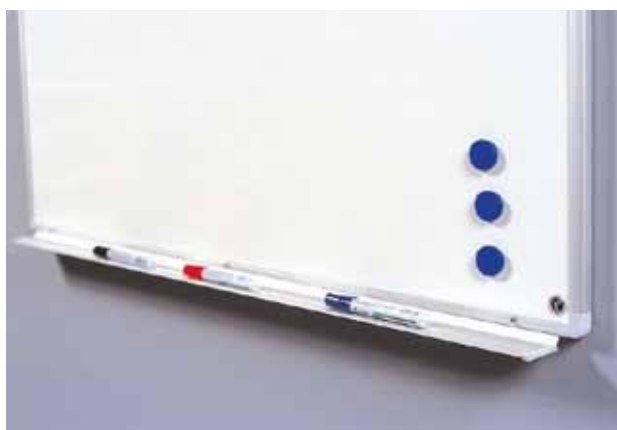

Eloksoidut alumiinireunalistat + taulun mittainen kynäkouru

Tuote	Leveys x korkeus	Tuotenumero
Tussitaulu delux	1010 x 1220 mm	2100
Tussitaulu delux	1510 x 1220 mm	2150
Tussitaulu delux	2010 x 1220 mm	2200
Tussitaulu delux	2510 x 1220 mm	2250
Tussitaulu delux	3010 x 1220 mm	2300
Tussitaulu delux	3510 x 1220 mm	2350
Tussitaulu delux	4010 x 1220 mm	2400
Tussitaulu delux	4510 x 1220 mm	2450
Tussitaulu delux	5010 x 1220 mm	2500